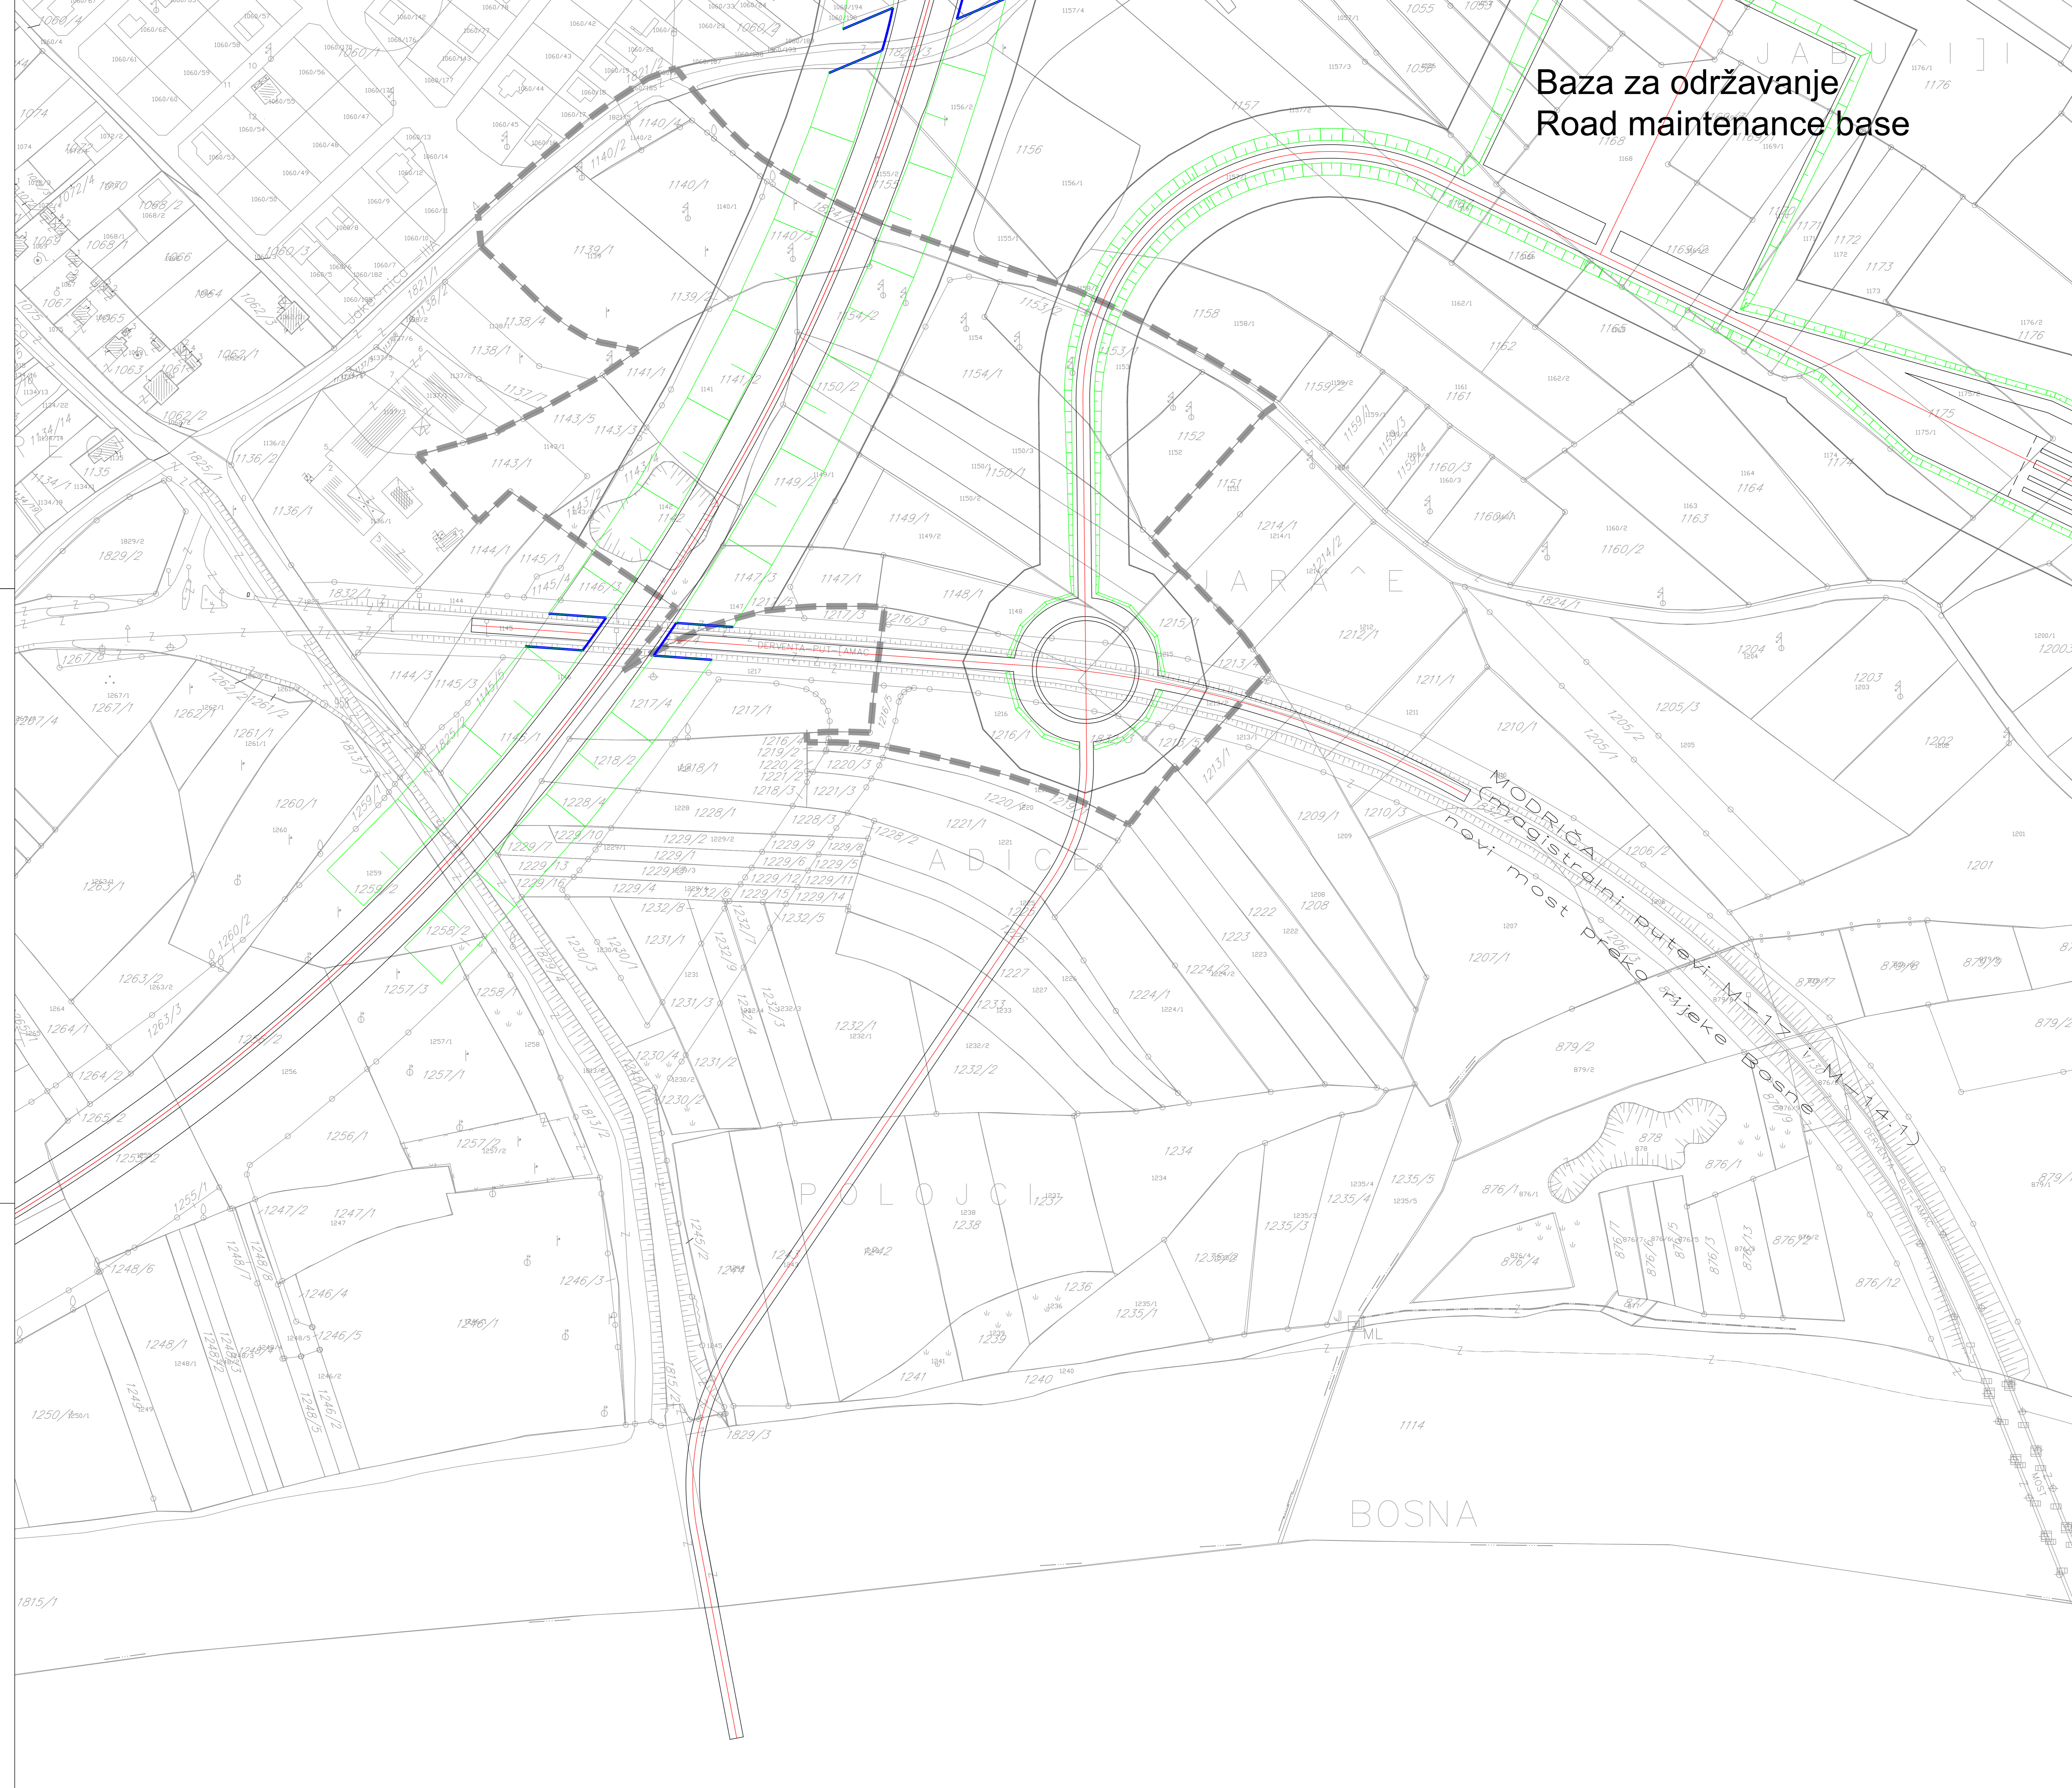

Baza za održavanje
Road maintenance base

ПЛАН ПАРЦЕЛАЦИЈЕ ЗА АУТО-ПУТ И ГАСОВОД ДИОНИЦЕ
ВУКОСАВЉЕ - БРЧКО И БРЧКО - РАЧА,
ДИОНИЦА ВУКОСАВЉЕ-БРЧКО,
НА ТЕРИТОРИЈИ ОПШТИНЕ МОДРИЧА

ПЛАН САОБРАЋАЈА

ЛЕГЕНДА:

	ГРАНИЦА ОБУХВАТА ПЛАНА
	ОСОВИНА АУТОПУТА
	КОЛОВОЗ
	СТАЦИОНАРНА АУТОПУТА
	МОСТ
	САОБРАЋАЈНИЦЕ
	ЖЕЉЕЗНИЧКА ПРУГА
	ГАСОВОД

ПЛАН САОБРАЋАЈА

ЛЕГЕНДА:	
	ГРАНИЦА ОБУХВАТА ПЛАНА
	ОСОВИНА АУТОПУТА
	КОЛОВОЗ
	СТАЦИОНАРНА АУТОПУТА
	МОСТ
	САОБРАЋАНИЦЕ
	ЖЕЉЕЗНИЧКА ПРУГА
	ГАСОВОД

ПЛАН ПАРЦЕЛАЦИЈЕ ЗА АУТО-ПУТ И ГАСОВОД ДИОНИЦЕ ВУКОСАВЉЕ - БРЧКО И БРЧКО - РАЧА, ДИОНИЦА ВУКОСАВЉЕ-БРЧКО, НА ТЕРИТОРИЈИ ОПШТИНЕ МОДРИЧА

ПЛАН САОБРАЋАЈА

ЛЕГЕНДА:

	ГРАНИЦА ОБУХВАТА ПЛАНА
	ОСОВИНА АУТОПУТА
	КОЛОВОЗ
	СТАЦИОНАРНА АУТОПУТА
	МОСТ
	САОБРАЋАЈНИЦЕ
	ЖЕЉЕЗНИЧКА ПРУГА
	ГАСОВОД

ПЛАН ПАРЦЕЛАЦИЈЕ ЗА АУТО-ПУТ И ГАСОВОД ДИОНИЦЕ ВУКОСАВЉЕ - БРЧКО И БРЧКО - РАЧА, ДИОНИЦА ВУКОСАВЉЕ-БРЧКО, НА ТЕРИТОРИЈИ ОПШТИНЕ МОДРИЧА

ПЛАН САОБРАЋАЈА

ЛЕГЕНДА:

	ГРАНИЦА ОБУХВАТА ПЛАНА
	ОСОВНА АУТОПУТА
	КОЛОВОЗ
	СТАЦИОНАЖА АУТОПУТА
	МОСТ
	САОБРАЋАЈНИЦЕ
	ЖЕЉЕЗНИЧКА ПРУГА
	ГАСОВОД