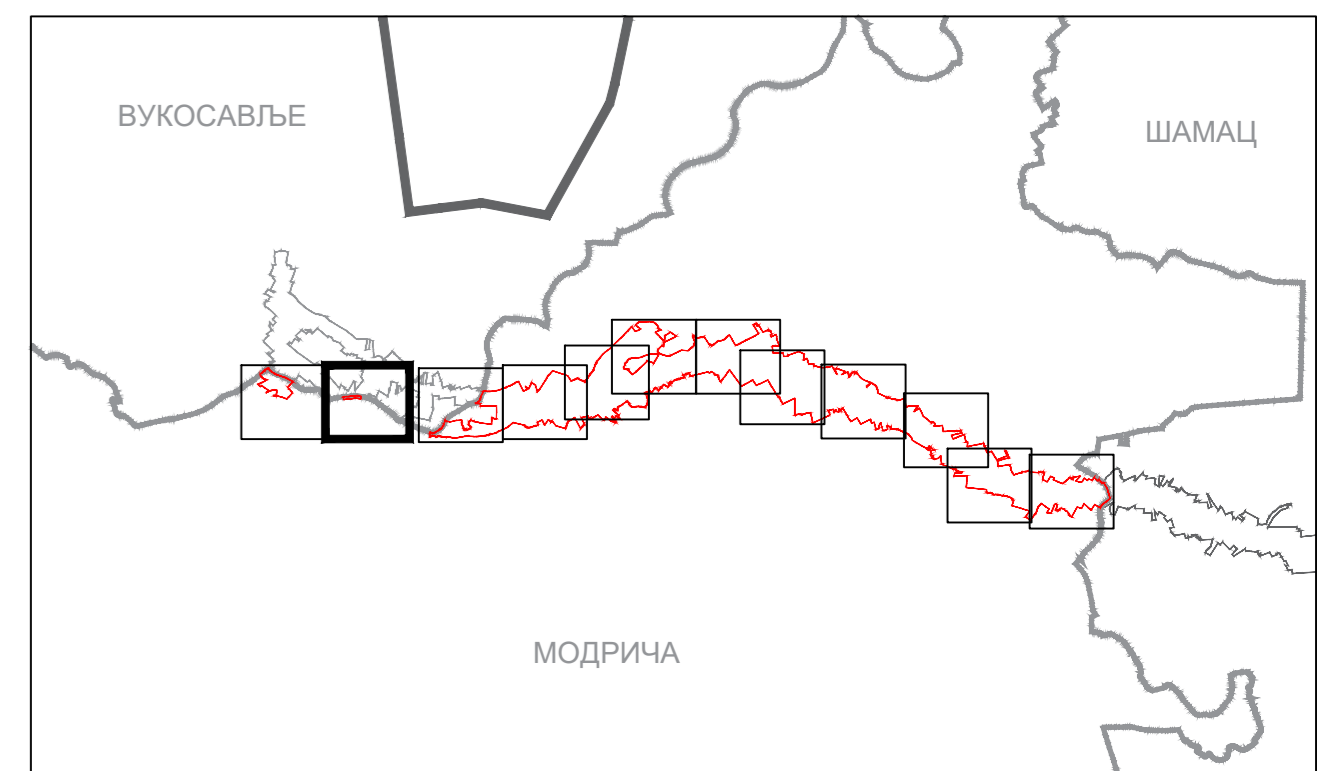

STANICA ZA NAPLATU PUTARINE

ПЛАН ПАРЦЕЛАЦИЈЕ ЗА АУТО-ПУТ И ГАСОВОД ДИОНИЦЕ ВУКОСАВЉЕ - БРЧКО И БРЧКО - РАЧА, ДИОНИЦА ВУКОСАВЉЕ-БРЧКО, НА ТЕРИТОРИЈИ ОПШТИНЕ МОДРИЧА

ПЛАН САОБРАЋАЈА

ЛЕГЕНДА:	
	ГРАНИЦА ОБУХВАТА ПЛАНА
	ОСОВИНА АУТОПУТА
	КОЛОВОЗ
	СТАЦИОНАРНА АУТОПУТА
	МОСТ
	САОБРАЋАНИЦЕ
	ЖЕЉЕЗНИЧКА ПРУГА
	ГАСОВОД