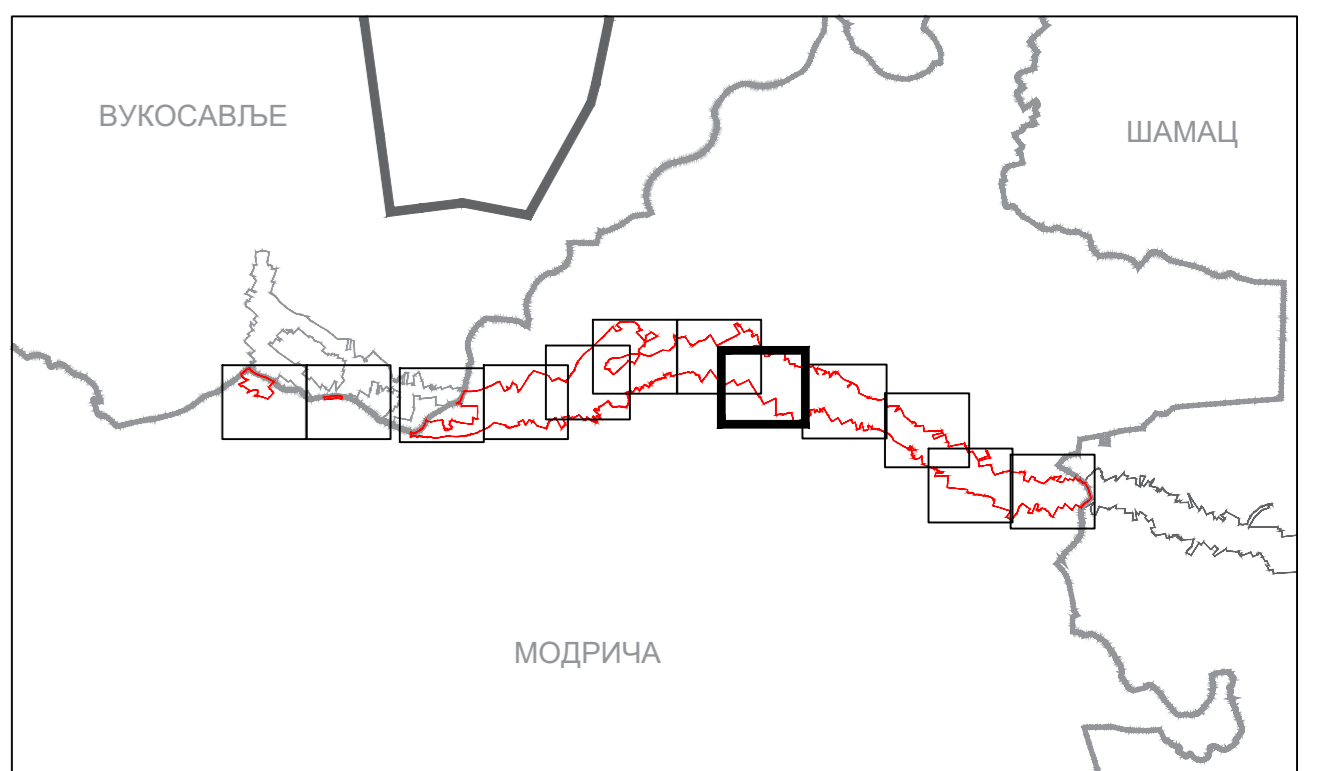

ПЛАН САОБРАЋАЈА

ЛЕГЕНДА:

	ГРАНИЦА ОБУХВАТА ПЛАНА
	ОСОВИНА АУТОПУТА
	КОЛОВОЗ
	СТАЦИОНАРНА АУТОПУТА
	МОСТ
	САОБРАЋАЈНИЦЕ
	ЖЕЉЕЗНИЧКА ПРУГА
	ГАСОВОД

ПЛАН ПАРЦЕЛАЦИЈЕ ЗА АУТО-ПУТ И ГАСОВОД ДИОНИЦЕ ВУКОСАВЉЕ - БРЧКО И БРЧКО - РАЧА, ДИОНИЦА ВУКОСАВЉЕ-БРЧКО, НА ТЕРИТОРИЈИ ОПШТИНЕ МОДРИЧА

ПЛАН САОБРАЋАЈА

ЛЕГЕНДА:

	ГРАНИЦА ОБУХВАТА ПЛАНА
	ОСОВНА АУТОПУТА
	КОЛОВОЗ
	СТАЦИОНАРНА АУТОПУТА
	МОСТ
	САОБРАЋАЈНИЦЕ
	ЖЕЉЕЗНИЧКА ПРУГА
	ГАСОВОД

ПЛАН ПАРЦЕЛАЦИЈЕ ЗА АУТО-ПУТ И ГАСОВОД ДИОНИЦЕ ВУКОСАВЉЕ - БРЧКО И БРЧКО - РАЧА, ДИОНИЦА ВУКОСАВЉЕ-БРЧКО, НА ТЕРИТОРИЈИ ОПШТИНЕ МОДРИЧА

ПЛАН САОБРАЋАЈА

ЛЕГЕНДА:

	ГРАНИЦА ОБУХВАТА ПЛАНА
	ОСОВИНА АУТОПУТА
	КОЛОВОЗ
	СТАЦИОНАЖА АУТОПУТА
	МОСТ
	САОБРАЋАЈНИЦЕ
	ЖЕЉЕЗНИЧКА ПРУГА
	ГАСОВОД

Željeznička pruga Modriča - Šamac

Željeznička pruga Modriča - Šamac

ПЛАН САОБРАЋАЈА

ЛЕГЕНДА:

	ГРАНИЦА ОБУХВАТА ПЛАНА
	ОСОВНА АУТОПУТА
	КОЛОВОЗ
	СТАЦИОНАЖА АУТОПУТА
	МОСТ
	САОБРАЋАЈНИЦЕ
	ЖЕЉЕЗНИЧКА ПРУГА
	ГАСОВОД