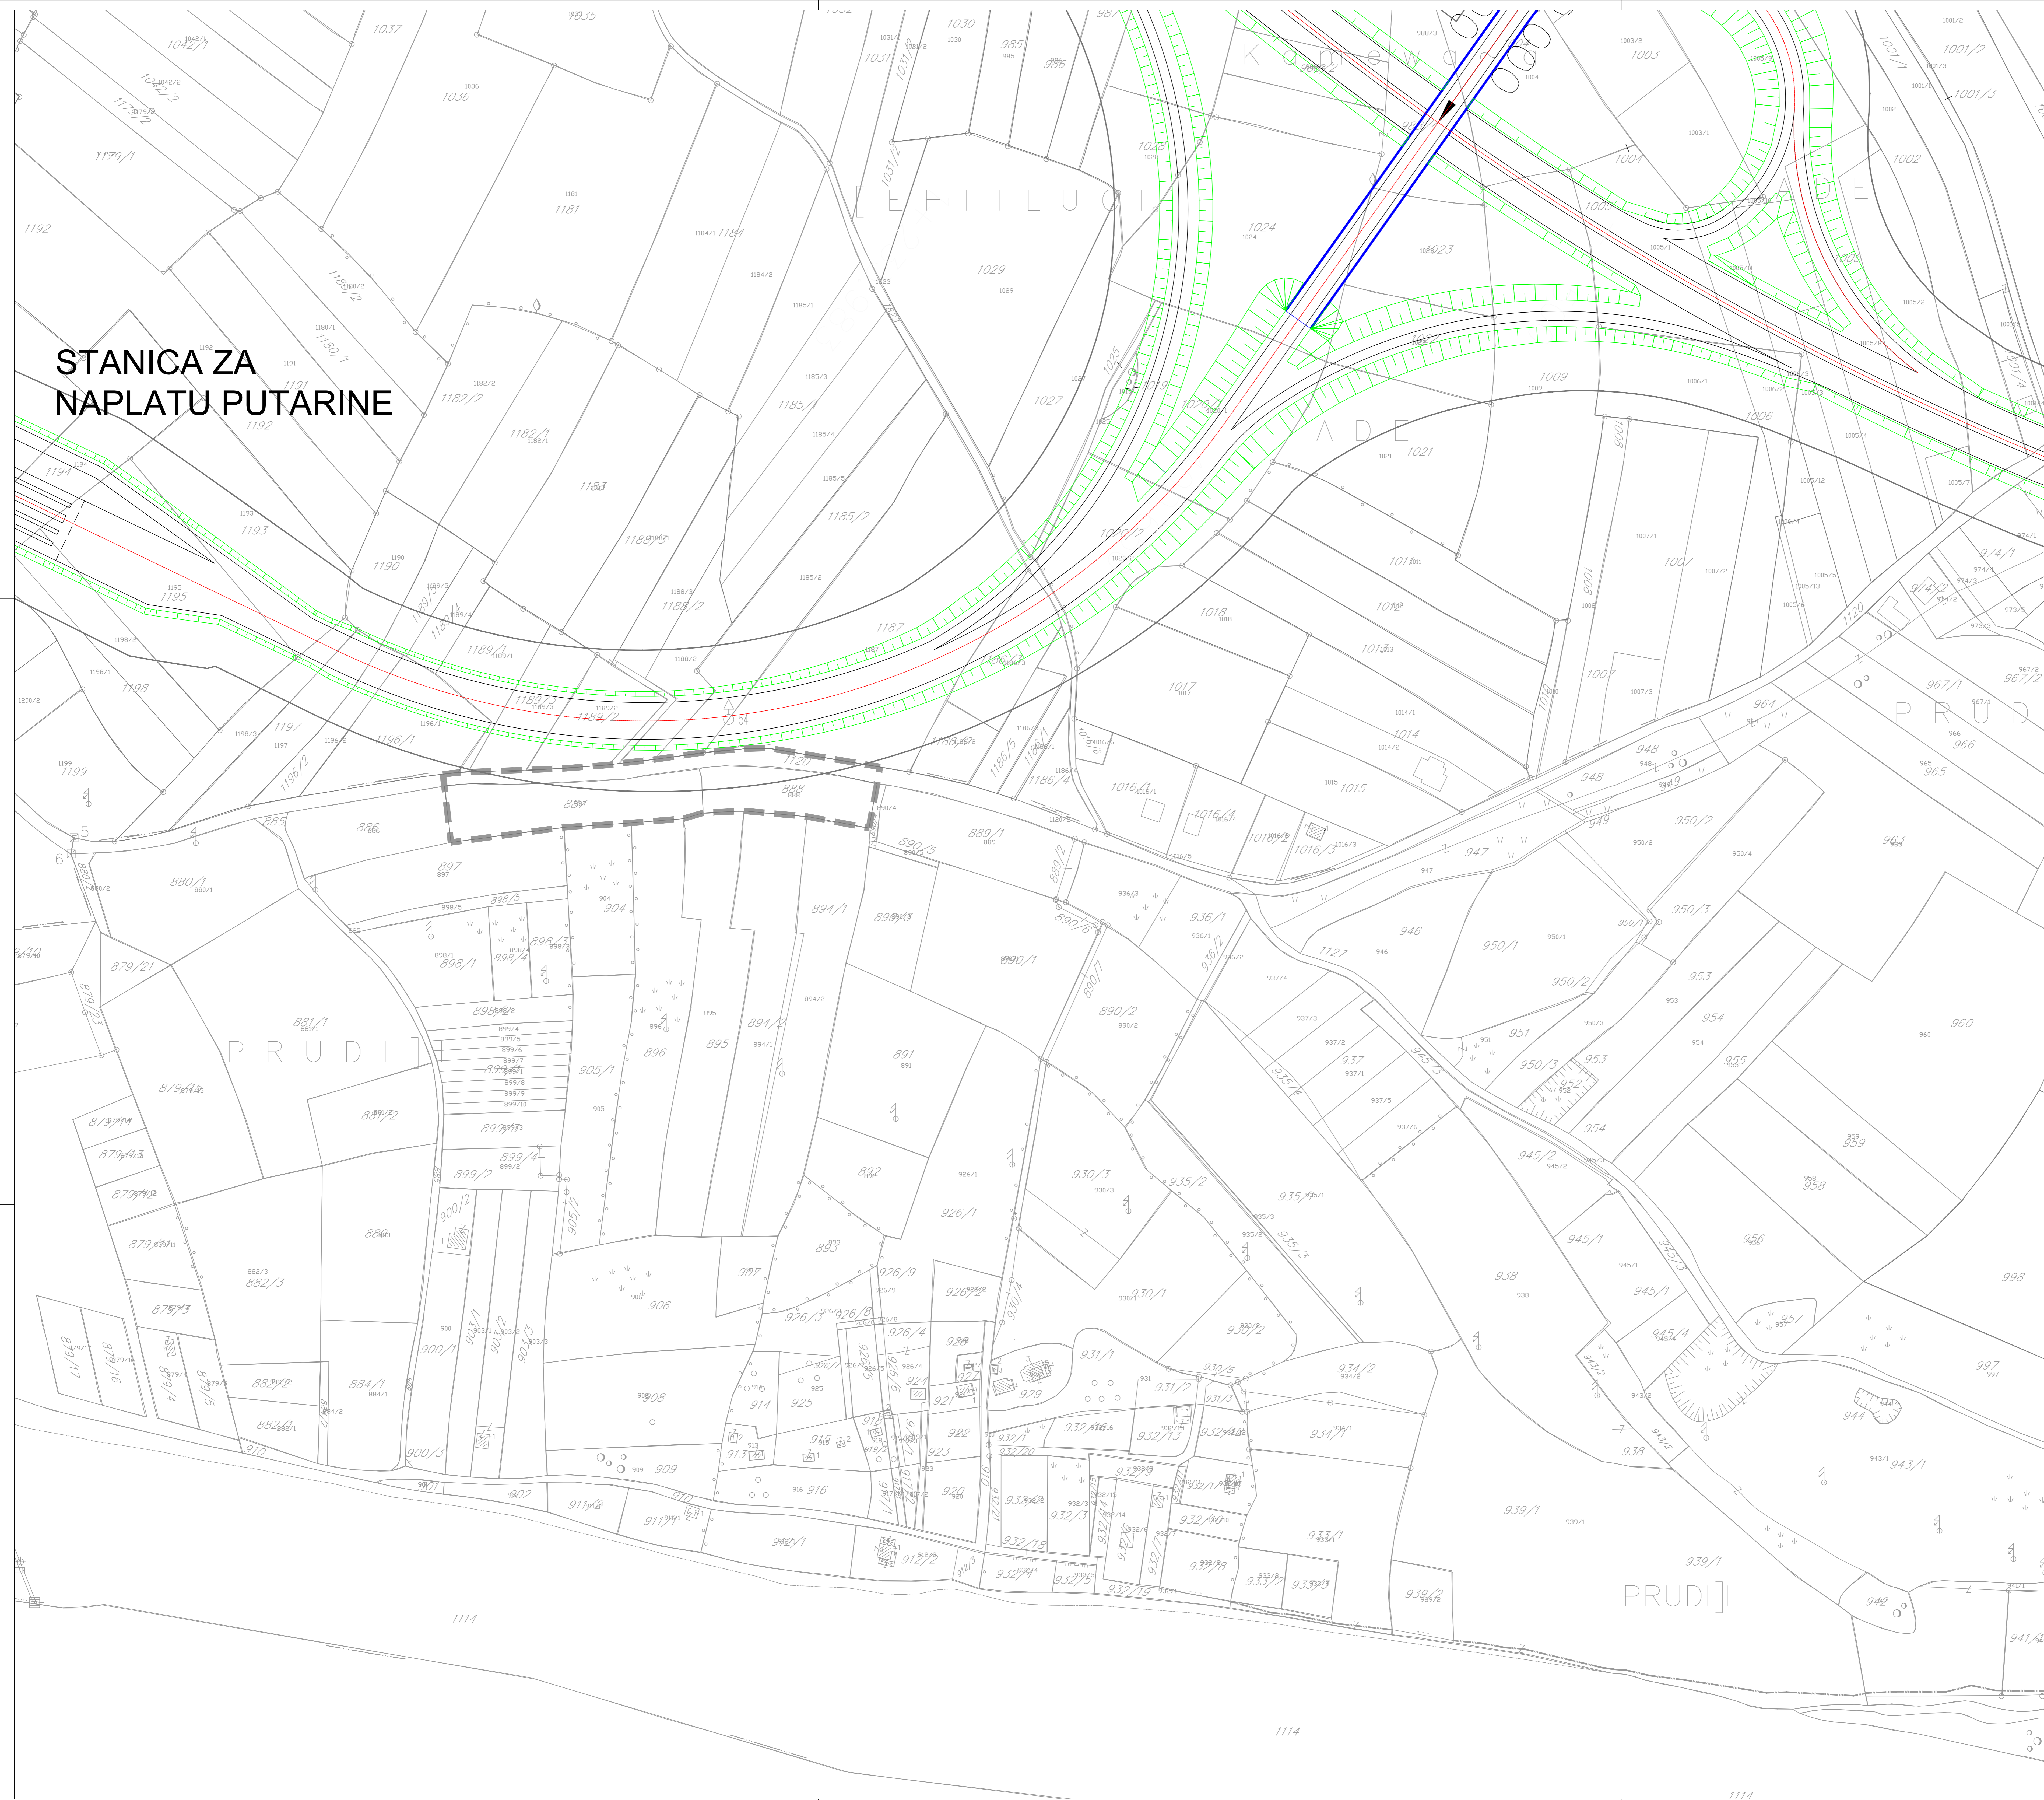

Baza za održavanje
Road maintenance base

ПЛАН ПАРЦЕЛАЦИЈЕ ЗА АУТО-ПУТ И ГАСОВОД ДИОНИЦЕ
ВУКОСАВЉЕ - БРЧКО И БРЧКО - РАЧА,
ДИОНИЦА ВУКОСАВЉЕ-БРЧКО,
НА ТЕРИТОРИЈИ ОПШТИНЕ МОДРИЧА

ПЛАН САОБРАЋАЈА

ЛЕГЕНДА:

	ГРАНИЦА ОБУХВАТА ПЛАНА
	ОСОВИНА АУТОПУТА
	КОЛОВОЗ
	СТАЦИОНАРНА АУТОПУТА
	МОСТ
	САОБРАЋАЈНИЦЕ
	ЖЕЉЕЗНИЧКА ПРУГА
	ГАСОВОД

ПРИЛОГ БР. 8.1.
РАЗМЈЕРА: 1:1000
Јун, 2020.

STANICA ZA NAPLATU PUTARINE

ПЛАН ПАРЦЕЛАЦИЈЕ ЗА АУТО-ПУТ И ГАСОВОД ДИОНИЦЕ ВУКОСАВЉЕ - БРЧКО И БРЧКО - РАЧА, ДИОНИЦА ВУКОСАВЉЕ-БРЧКО, НА ТЕРИТОРИЈИ ОПШТИНЕ МОДРИЧА

ПЛАН САОБРАЋАЈА

ЛЕГЕНДА:	
	ГРАНИЦА ОБУХВАТА ПЛАНА
	ОСОВИНА АУТОПУТА
	КОЛОВОЗ
	СТАЦИОНАРНА АУТОПУТА
	МОСТ
	САОБРАЋАНИЦЕ
	ЖЕЉЕЗНИЧКА ПРУГА
	ГАСОВОД

ПЛАН ПАРЦЕЛАЦИЈЕ ЗА АУТО-ПУТ И ГАСОВОД ДИОНИЦЕ ВУКОСАВЉЕ - БРЧКО И БРЧКО - РАЧА, ДИОНИЦА ВУКОСАВЉЕ-БРЧКО, НА ТЕРИТОРИЈИ ОПШТИНЕ МОДРИЧА

ПЛАН САОБРАЋАЈА

ЛЕГЕНДА:

	ГРАНИЦА ОБУХВАТА ПЛАНА
	ОСОВНА АУТОПУТА
	КОЛОВОЗ
	СТАЦИОНАЖА АУТОПУТА
	МОСТ
	САОБРАЋАЈНИЦЕ
	ЖЕЉЕЗНИЧКА ПРУГА
	ГАСОВОД