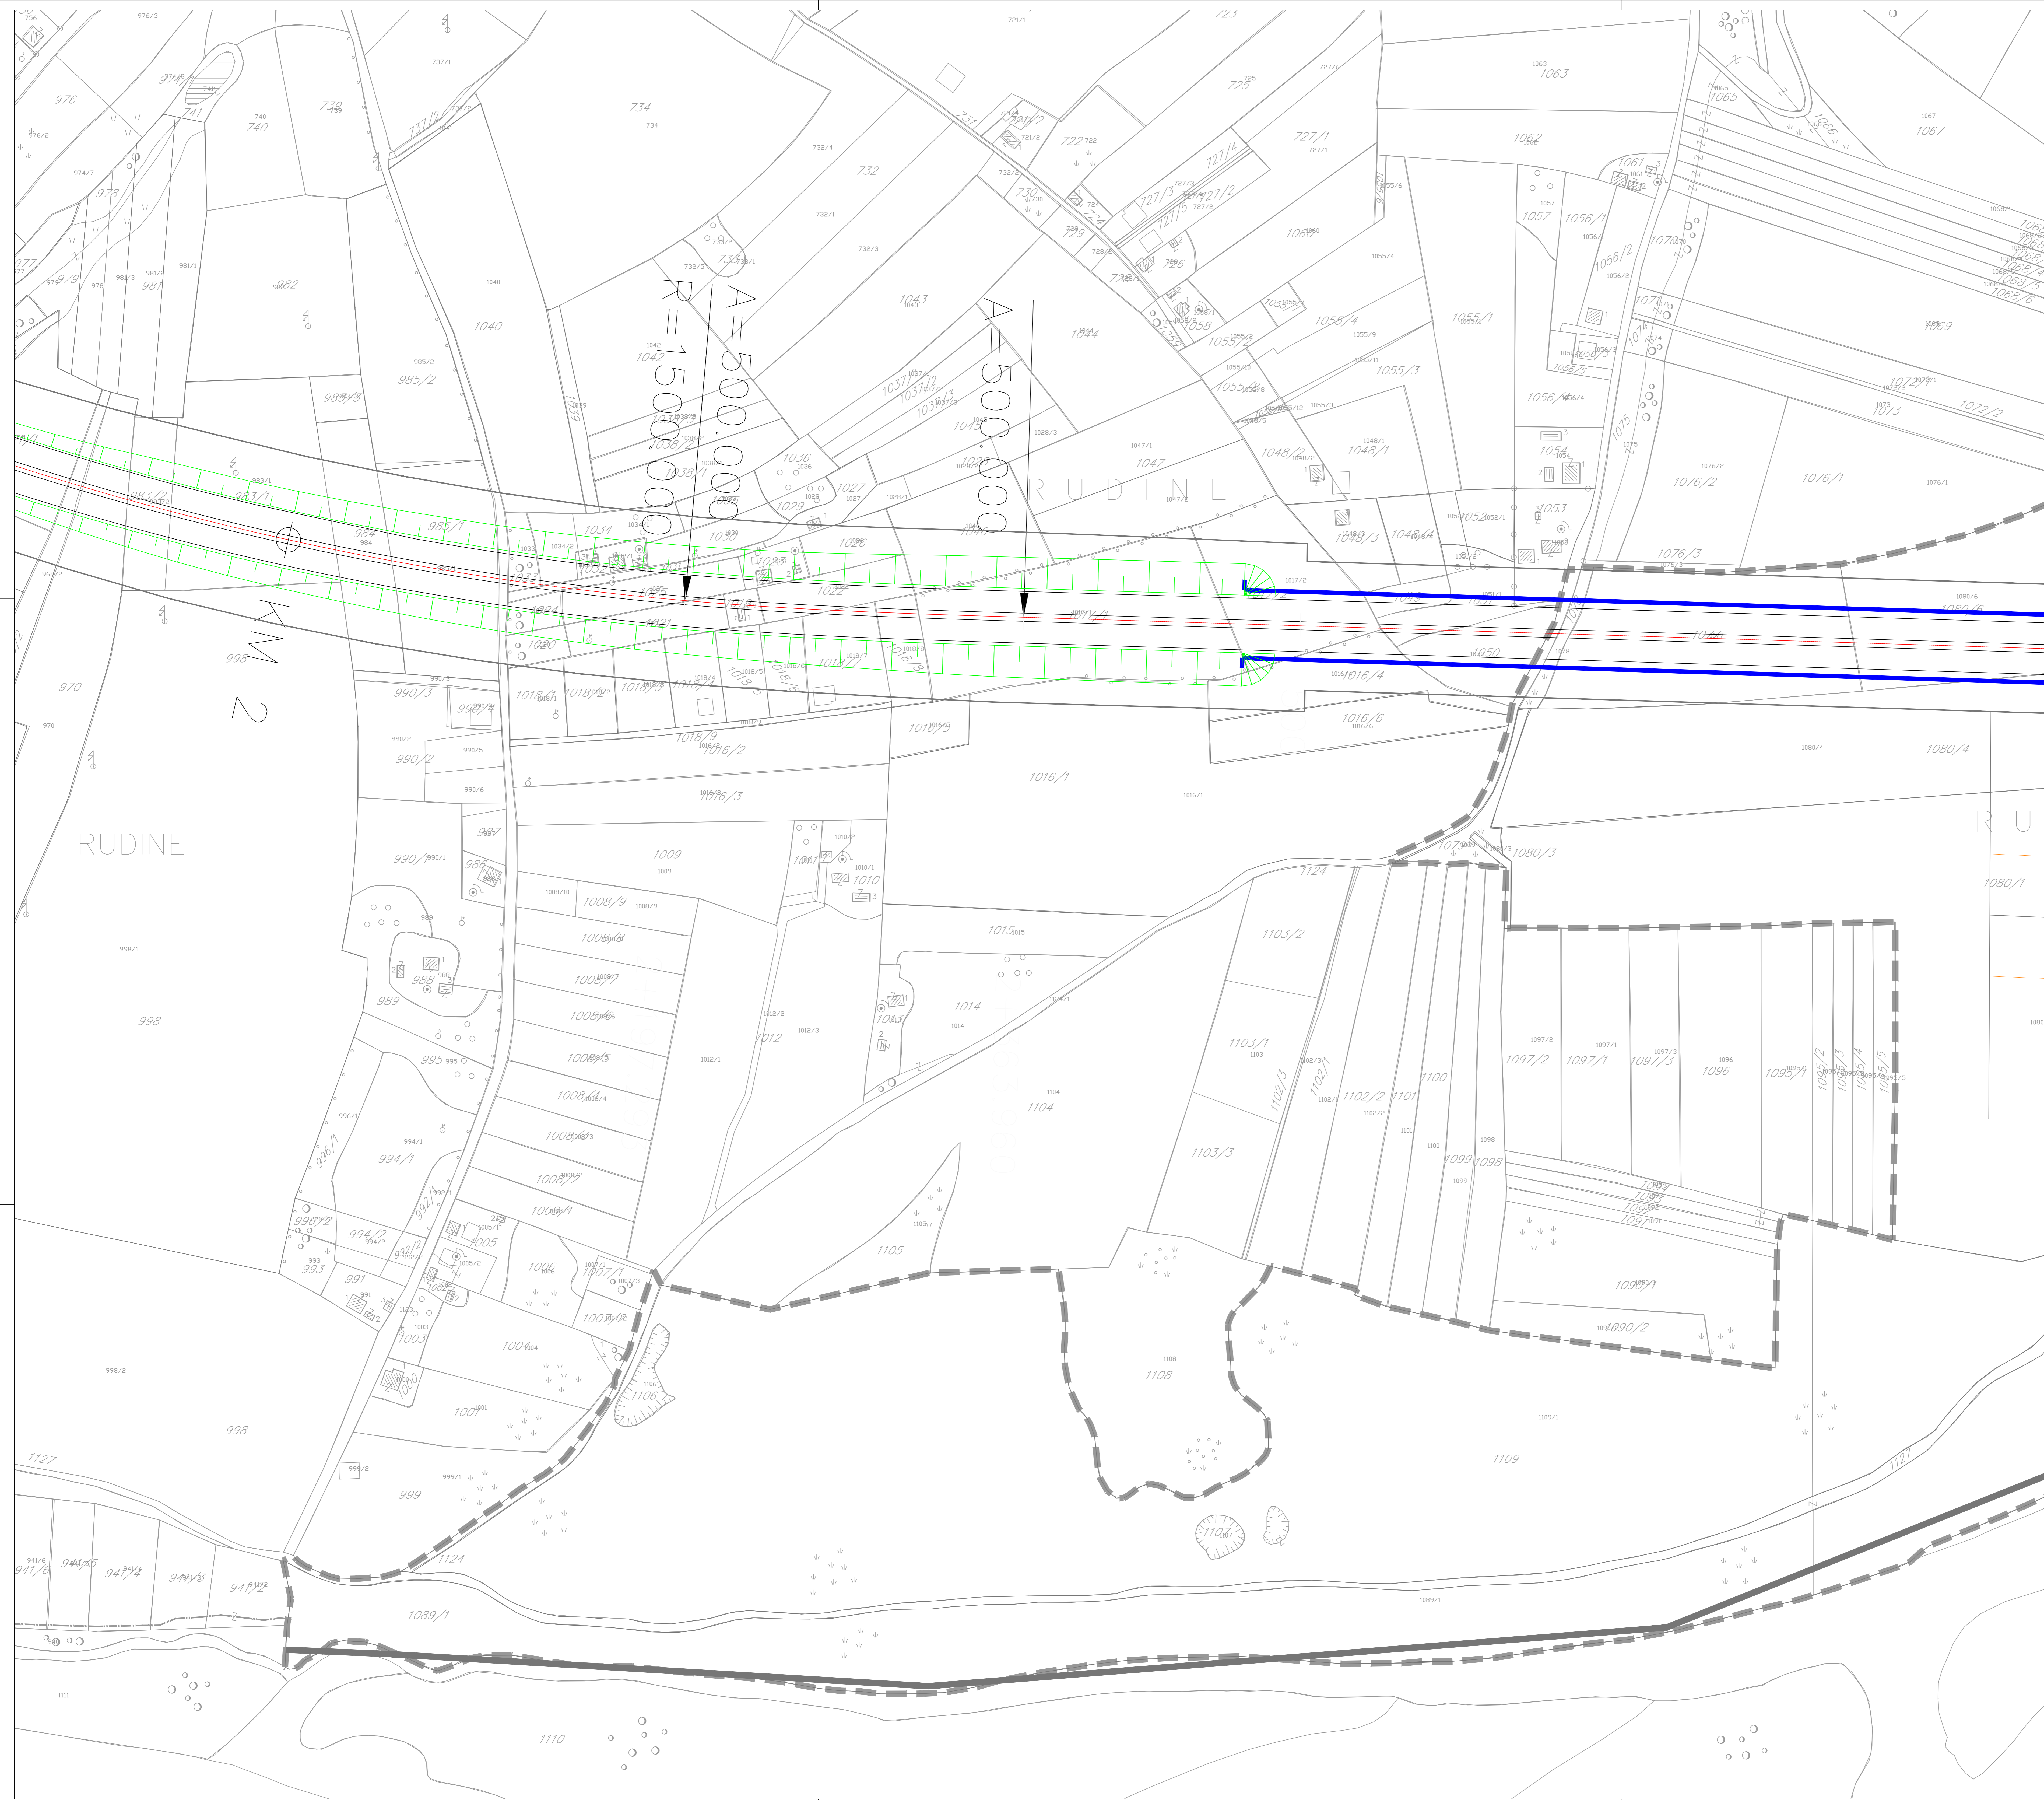

Baza za održavanje
Road maintenance base

ПЛАН ПАРЦЕЛАЦИЈЕ ЗА АУТО-ПУТ И ГАСОВОД ДИОНИЦЕ
ВУКОСАВЉЕ - БРЧКО И БРЧКО - РАЧА,
ДИОНИЦА ВУКОСАВЉЕ-БРЧКО,
НА ТЕРИТОРИЈИ ОПШТИНЕ МОДРИЧА

ПЛАН САОБРАЋАЈА

ЛЕГЕНДА:

	ГРАНИЦА ОБУХВАТА ПЛАНА
	ОСОВИНА АУТОПУТА
	КОЛОВОЗ
	СТАЦИОНАРНА АУТОПУТА
	МОСТ
	САОБРАЋАЈНИЦЕ
	ЖЕЉЕЗНИЧКА ПРУГА
	ГАСОВОД

ПЛАН САОБРАЋАЈА

ЛЕГЕНДА:	
	ГРАНИЦА ОБУХВАТА ПЛАНА
	ОСОВИНА АУТОПУТА
	КОЛОВОЗ
	СТАЦИОНАРНА АУТОПУТА
	МОСТ
	САОБРАЋАНИЦЕ
	ЖЕЉЕЗНИЧКА ПРУГА
	ГАСОВОД

ПЛАН ПАРЦЕЛАЦИЈЕ ЗА АУТО-ПУТ И ГАСОВОД ДИОНИЦЕ ВУКОСАВЉЕ - БРЧКО И БРЧКО - РАЧА, ДИОНИЦА ВУКОСАВЉЕ-БРЧКО, НА ТЕРИТОРИЈИ ОПШТИНЕ МОДРИЧА

ПЛАН САОБРАЋАЈА

ЛЕГЕНДА:

	ГРАНИЦА ОБУХВАТА ПЛАНА
	ОСОВИНА АУТОПУТА
	КОЛОВОЗ
	СТАЦИОНАРНА АУТОПУТА
	МОСТ
	САОБРАЋАЈНИЦЕ
	ЖЕЉЕЗНИЧКА ПРУГА
	ГАСОВОД

ПЛАН ПАРЦЕЛАЦИЈЕ ЗА АУТО-ПУТ И ГАСОВОД ДИОНИЦЕ ВУКОСАВЉЕ - БРЧКО И БРЧКО - РАЧА, ДИОНИЦА ВУКОСАВЉЕ-БРЧКО, НА ТЕРИТОРИЈИ ОПШТИНЕ МОДРИЧА

ПЛАН САОБРАЋАЈА

ЛЕГЕНДА:

	ГРАНИЦА ОБУХВАТА ПЛАНА
	ОСОВНА АУТОПУТА
	КОЛОВОЗ
	СТАЦИОНАЖА АУТОПУТА
	МОСТ
	САОБРАЋАЈНИЦЕ
	ЖЕЉЕЗНИЧКА ПРУГА
	ГАСОВОД