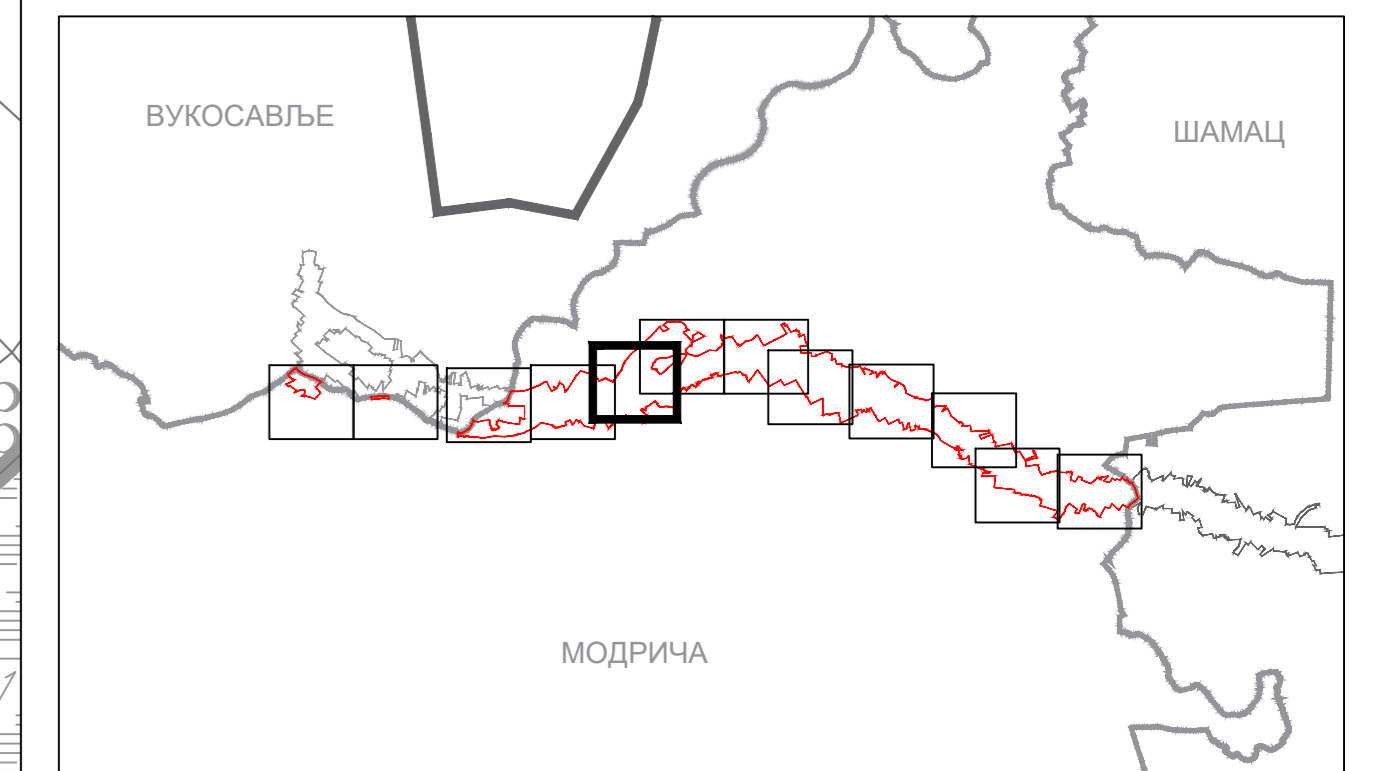

ПЛАН САОБРАЋАЈА

ЛЕГЕНДА:	
	ГРАНИЦА ОБУХВАТА ПЛАНА
	ОСОВИНА АУТОПУТА
	КОЛОВОЗ
	СТАЦИОНАРНА АУТОПУТА
	МОСТ
	САОБРАЋАНИЦЕ
	ЖЕЉЕЗНИЧКА ПРУГА
	ГАСОВОД

ПЛАН ПАРЦЕЛАЦИЈЕ ЗА АУТО-ПУТ И ГАСОВОД ДИОНИЦЕ ВУКОСАВЉЕ - БРЧКО И БРЧКО - РАЧА, ДИОНИЦА ВУКОСАВЉЕ-БРЧКО, НА ТЕРИТОРИЈИ ОПШТИНЕ МОДРИЧА

ПЛАН САОБРАЋАЈА

ЛЕГЕНДА:

	ГРАНИЦА ОБУХВАТА ПЛАНА
	ОСОВИНА АУТОПУТА
	КОЛОВОЗ
	СТАЦИОНАРНА АУТОПУТА
	МОСТ
	САОБРАЋАЈНИЦЕ
	ЖЕЉЕЗНИЧКА ПРУГА
	ГАСОВОД

ПЛАН ПАРЦЕЛАЦИЈЕ ЗА АУТО-ПУТ И ГАСОВОД ДИОНИЦЕ ВУКОСАВЉЕ - БРЧКО И БРЧКО - РАЧА, ДИОНИЦА ВУКОСАВЉЕ-БРЧКО, НА ТЕРИТОРИЈИ ОПШТИНЕ МОДРИЧА

ПЛАН САОБРАЋАЈА

ЛЕГЕНДА:

	ГРАНИЦА ОБУХВАТА ПЛАНА
	ОСОВНА АУТОПУТА
	КОЛОВОЗ
	СТАЦИОНАРНА АУТОПУТА
	МОСТ
	САОБРАЋАНИЦЕ
	ЖЕЉЕЗНИЧКА ПРУГА
	ГАСОВОД

ПЛАН ПАРЦЕЛАЦИЈЕ ЗА АУТО-ПУТ И ГАСОВОД ДИОНИЦЕ ВУКОСАВЉЕ - БРЧКО И БРЧКО - РАЧА, ДИОНИЦА ВУКОСАВЉЕ-БРЧКО, НА ТЕРИТОРИЈИ ОПШТИНЕ МОДРИЧА

ПЛАН САОБРАЋАЈА

ЛЕГЕНДА:

	ГРАНИЦА ОБУХВАТА ПЛАНА
	ОСОВНА АУТОПУТА
	КОЛОВОЗ
	СТАЦИОНАЖА АУТОПУТА
	МОСТ
	САОБРАЋАЈНИЦЕ
	ЖЕЉЕЗНИЧКА ПРУГА
	ГАСОВОД