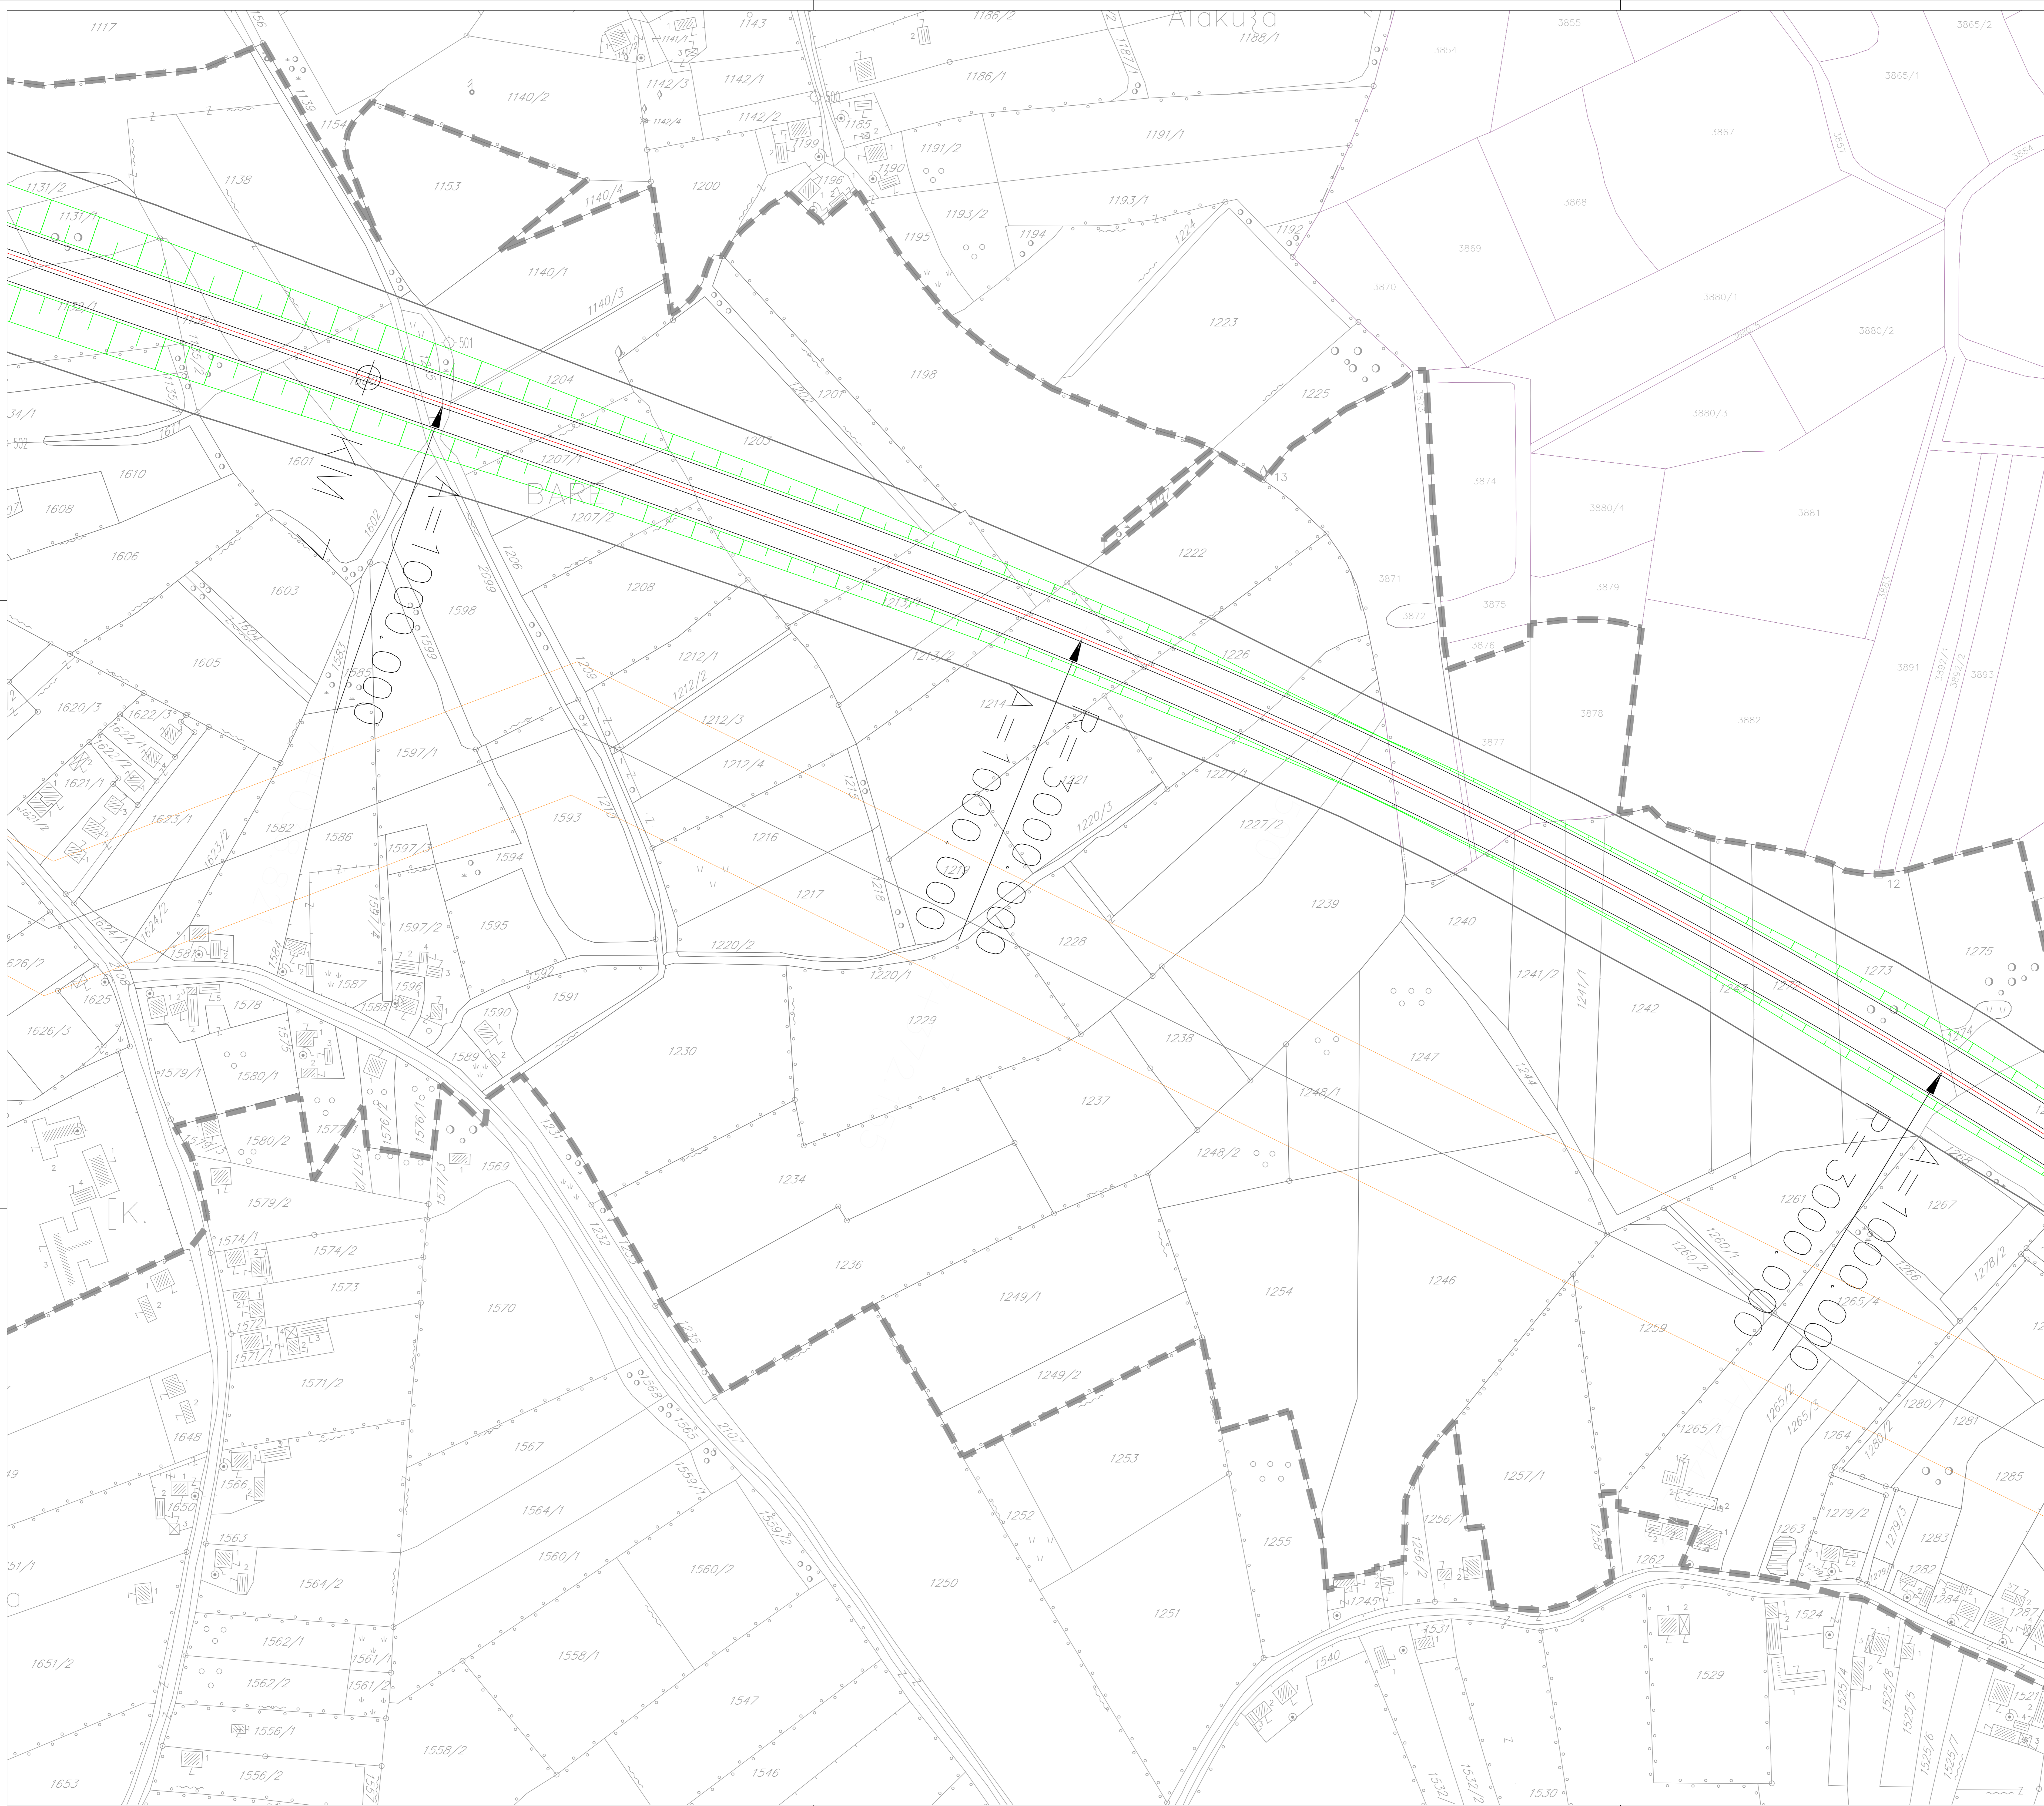

ПЛАН ПАРЦЕЛАЦИЈЕ ЗА АУТО-ПУТ И ГАСОВОД ДИОНИЦЕ ВУКОСАВЉЕ - БРЧКО И БРЧКО - РАЧА, ДИОНИЦА ВУКОСАВЉЕ-БРЧКО, НА ТЕРИТОРИЈИ ОПШТИНЕ МОДРИЧА

ПЛАН САОБРАЋАЈА

ЛЕГЕНДА:

	ГРАНИЦА ОБУХВАТА ПЛАНА
	ОСОВНА АУТОПУТА
	КОЛОВОЗ
	СТАЦИОНАРНА АУТОПУТА
	МОСТ
	САОБРАЋАЈНИЦЕ
	ЖЕЉЕЗНИЧКА ПРУГА
	ГАСОВОД

ПРИЛОГ БР. 8.9.
РАЗМЈЕРА: 1:1000
Јун, 2020.