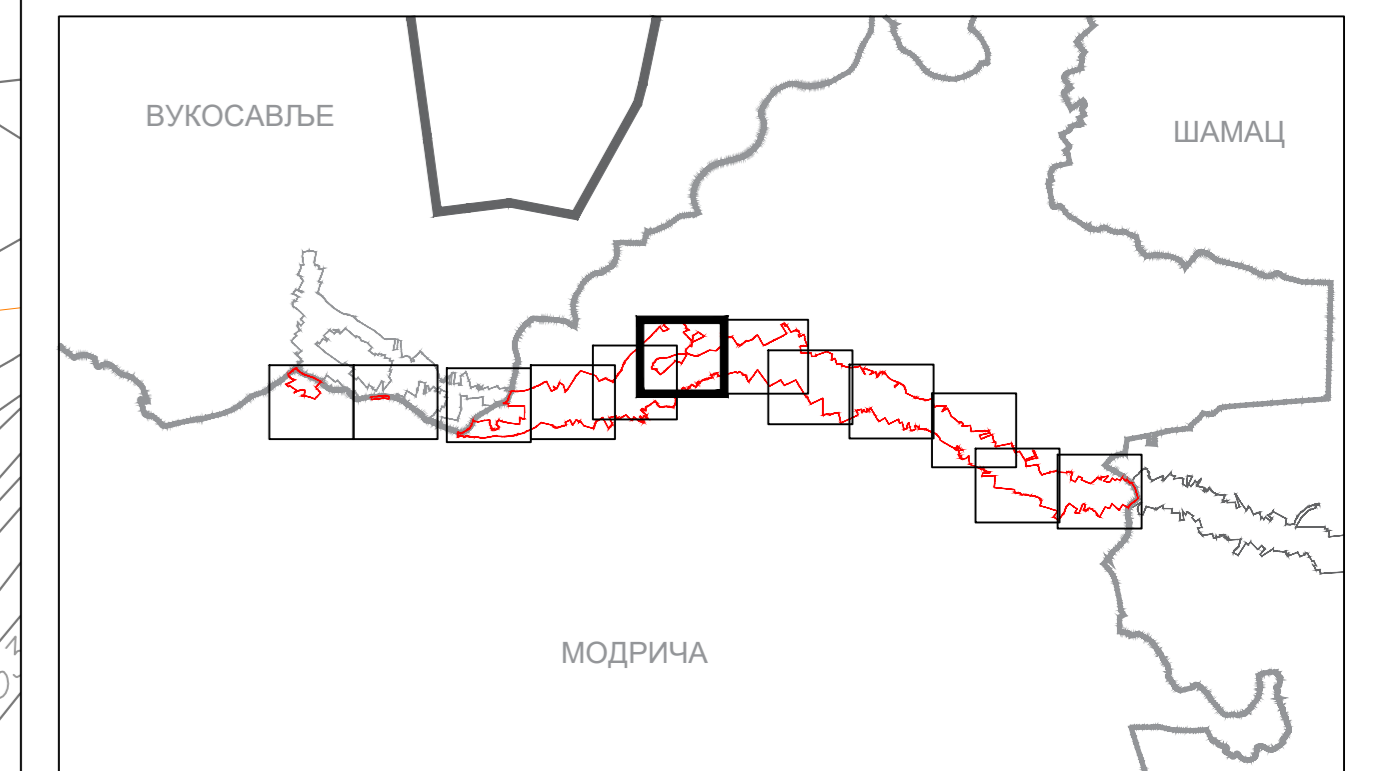

ПЛАН САОБРАЋАЈА

ЛЕГЕНДА:

	ГРАНИЦА ОБУХВАТА ПЛАНА
	ОСОВИНА АУТОПУТА
	КОЛОВОЗ
	СТАЦИОНАРНА АУТОПУТА
	МОСТ
	САОБРАЋАЈНИЦЕ
	ЖЕЉЕЗНИЧКА ПРУГА
	ГАСОВОД

ПЛАН ПАРЦЕЛАЦИЈЕ ЗА АУТО-ПУТ И ГАСОВОД ДИОНИЦЕ ВУКОСАВЉЕ - БРЧКО И БРЧКО - РАЧА, ДИОНИЦА ВУКОСАВЉЕ-БРЧКО, НА ТЕРИТОРИЈИ ОПШТИНЕ МОДРИЧА

ПЛАН САОБРАЋАЈА

ЛЕГЕНДА:

	ГРАНИЦА ОБУХВАТА ПЛАНА
	ОСОВНА АУТОПУТА
	КОЛОВОЗ
	СТАЦИОНАРНА АУТОПУТА
	МОСТ
	САОБРАЋАНИЦЕ
	ЖЕЉЕЗНИЧКА ПРУГА
	ГАСОВОД

ПЛАН ПАРЦЕЛАЦИЈЕ ЗА АУТО-ПУТ И ГАСОВОД ДИОНИЦЕ ВУКОСАВЉЕ - БРЧКО И БРЧКО - РАЧА, ДИОНИЦА ВУКОСАВЉЕ-БРЧКО, НА ТЕРИТОРИЈИ ОПШТИНЕ МОДРИЧА

ПЛАН САОБРАЋАЈА

ЛЕГЕНДА:

	ГРАНИЦА ОБУХВАТА ПЛАНА
	ОСОВНА АУТОПУТА
	КОЛОВОЗ
	СТАЦИОНАЖА АУТОПУТА
	МОСТ
	САОБРАЋАЈНИЦЕ
	ЖЕЉЕЗНИЧКА ПРУГА
	ГАСОВОД