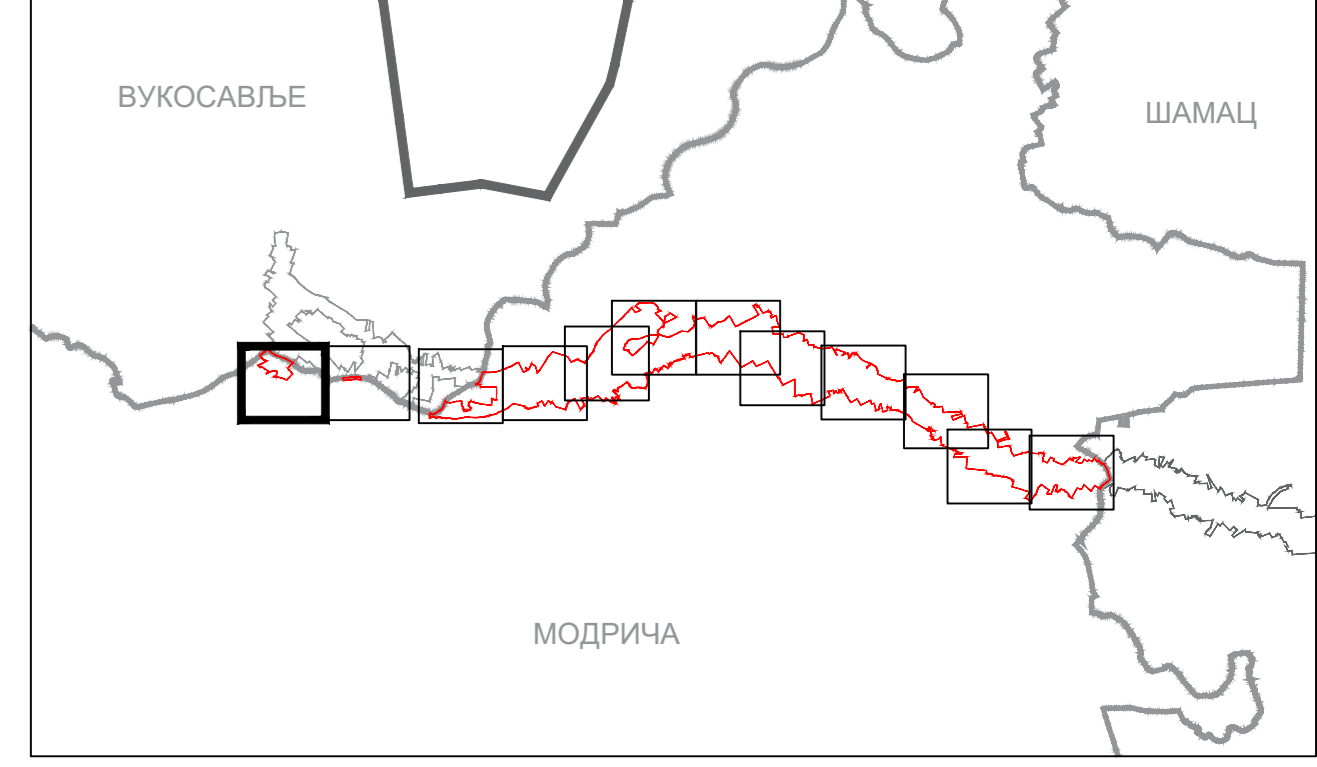

Baza za održavanje
Road maintenance base

ПЛАН ПАРЦЕЛАЦИЈЕ ЗА АУТО-ПУТ И ГАСОВОД ДИОНИЦЕ
ВУКОСАВЉЕ - БРЧКО И БРЧКО - РАЧА,
ДИОНИЦА ВУКОСАВЉЕ-БРЧКО,
НА ТЕРИТОРИЈИ ОПШТИНЕ МОДРИЧА

ПЛАН САОБРАЋАЈА

ЛЕГЕНДА:

	ГРАНИЦА ОБУХВАТА ПЛАНА
	ОСОВИНА АУТОПУТА
	КОЛОВОЗ
	СТАЦИОНАРНА АУТОПУТА
	МОСТ
	САОБРАЋАЈНИЦЕ
	ЖЕЉЕЗНИЧКА ПРУГА
	ГАСОВОД

ПЛАН САОБРАЋАЈА

ЛЕГЕНДА:

	ГРАНИЦА ОБУХВАТА ПЛАНА
	ОСОВИНА АУТОПУТА
	КОЛОВОЗ
	СТАЦИОНАЖА АУТОПУТА
	МОСТ
	САОБРАЋАЈНИЦЕ
	ЖЕЉЕЗНИЧКА ПРУГА
	ГАСОВОД

Željeznička pruga Modriča - Šamac

Željeznička pruga Modriča - Šamac

ПЛАН САОБРАЋАЈА

ЛЕГЕНДА:

	ГРАНИЦА ОБУХВАТА ПЛАНА
	ОСОВНА АУТОПУТА
	КОЛОВОЗ
	СТАЦИОНАРНА АУТОПУТА
	МОСТ
	САОБРАЋАНИЦЕ
	ЖЕЉЕЗНИЧКА ПРУГА
	ГАСОВОД

ПЛАН ПАРЦЕЛАЦИЈЕ ЗА АУТО-ПУТ И ГАСОВОД ДИОНИЦЕ ВУКОСАВЉЕ - БРЧКО И БРЧКО - РАЧА, ДИОНИЦА ВУКОСАВЉЕ-БРЧКО, НА ТЕРИТОРИЈИ ОПШТИНЕ МОДРИЧА

ПЛАН САОБРАЋАЈА

ЛЕГЕНДА:

	ГРАНИЦА ОБУХВАТА ПЛАНА
	ОСОВНА АУТОПУТА
	КОЛОВОЗ
	СТАЦИОНАЖА АУТОПУТА
	МОСТ
	САОБРАЋАЈНИЦЕ
	ЖЕЉЕЗНИЧКА ПРУГА
	ГАСОВОД