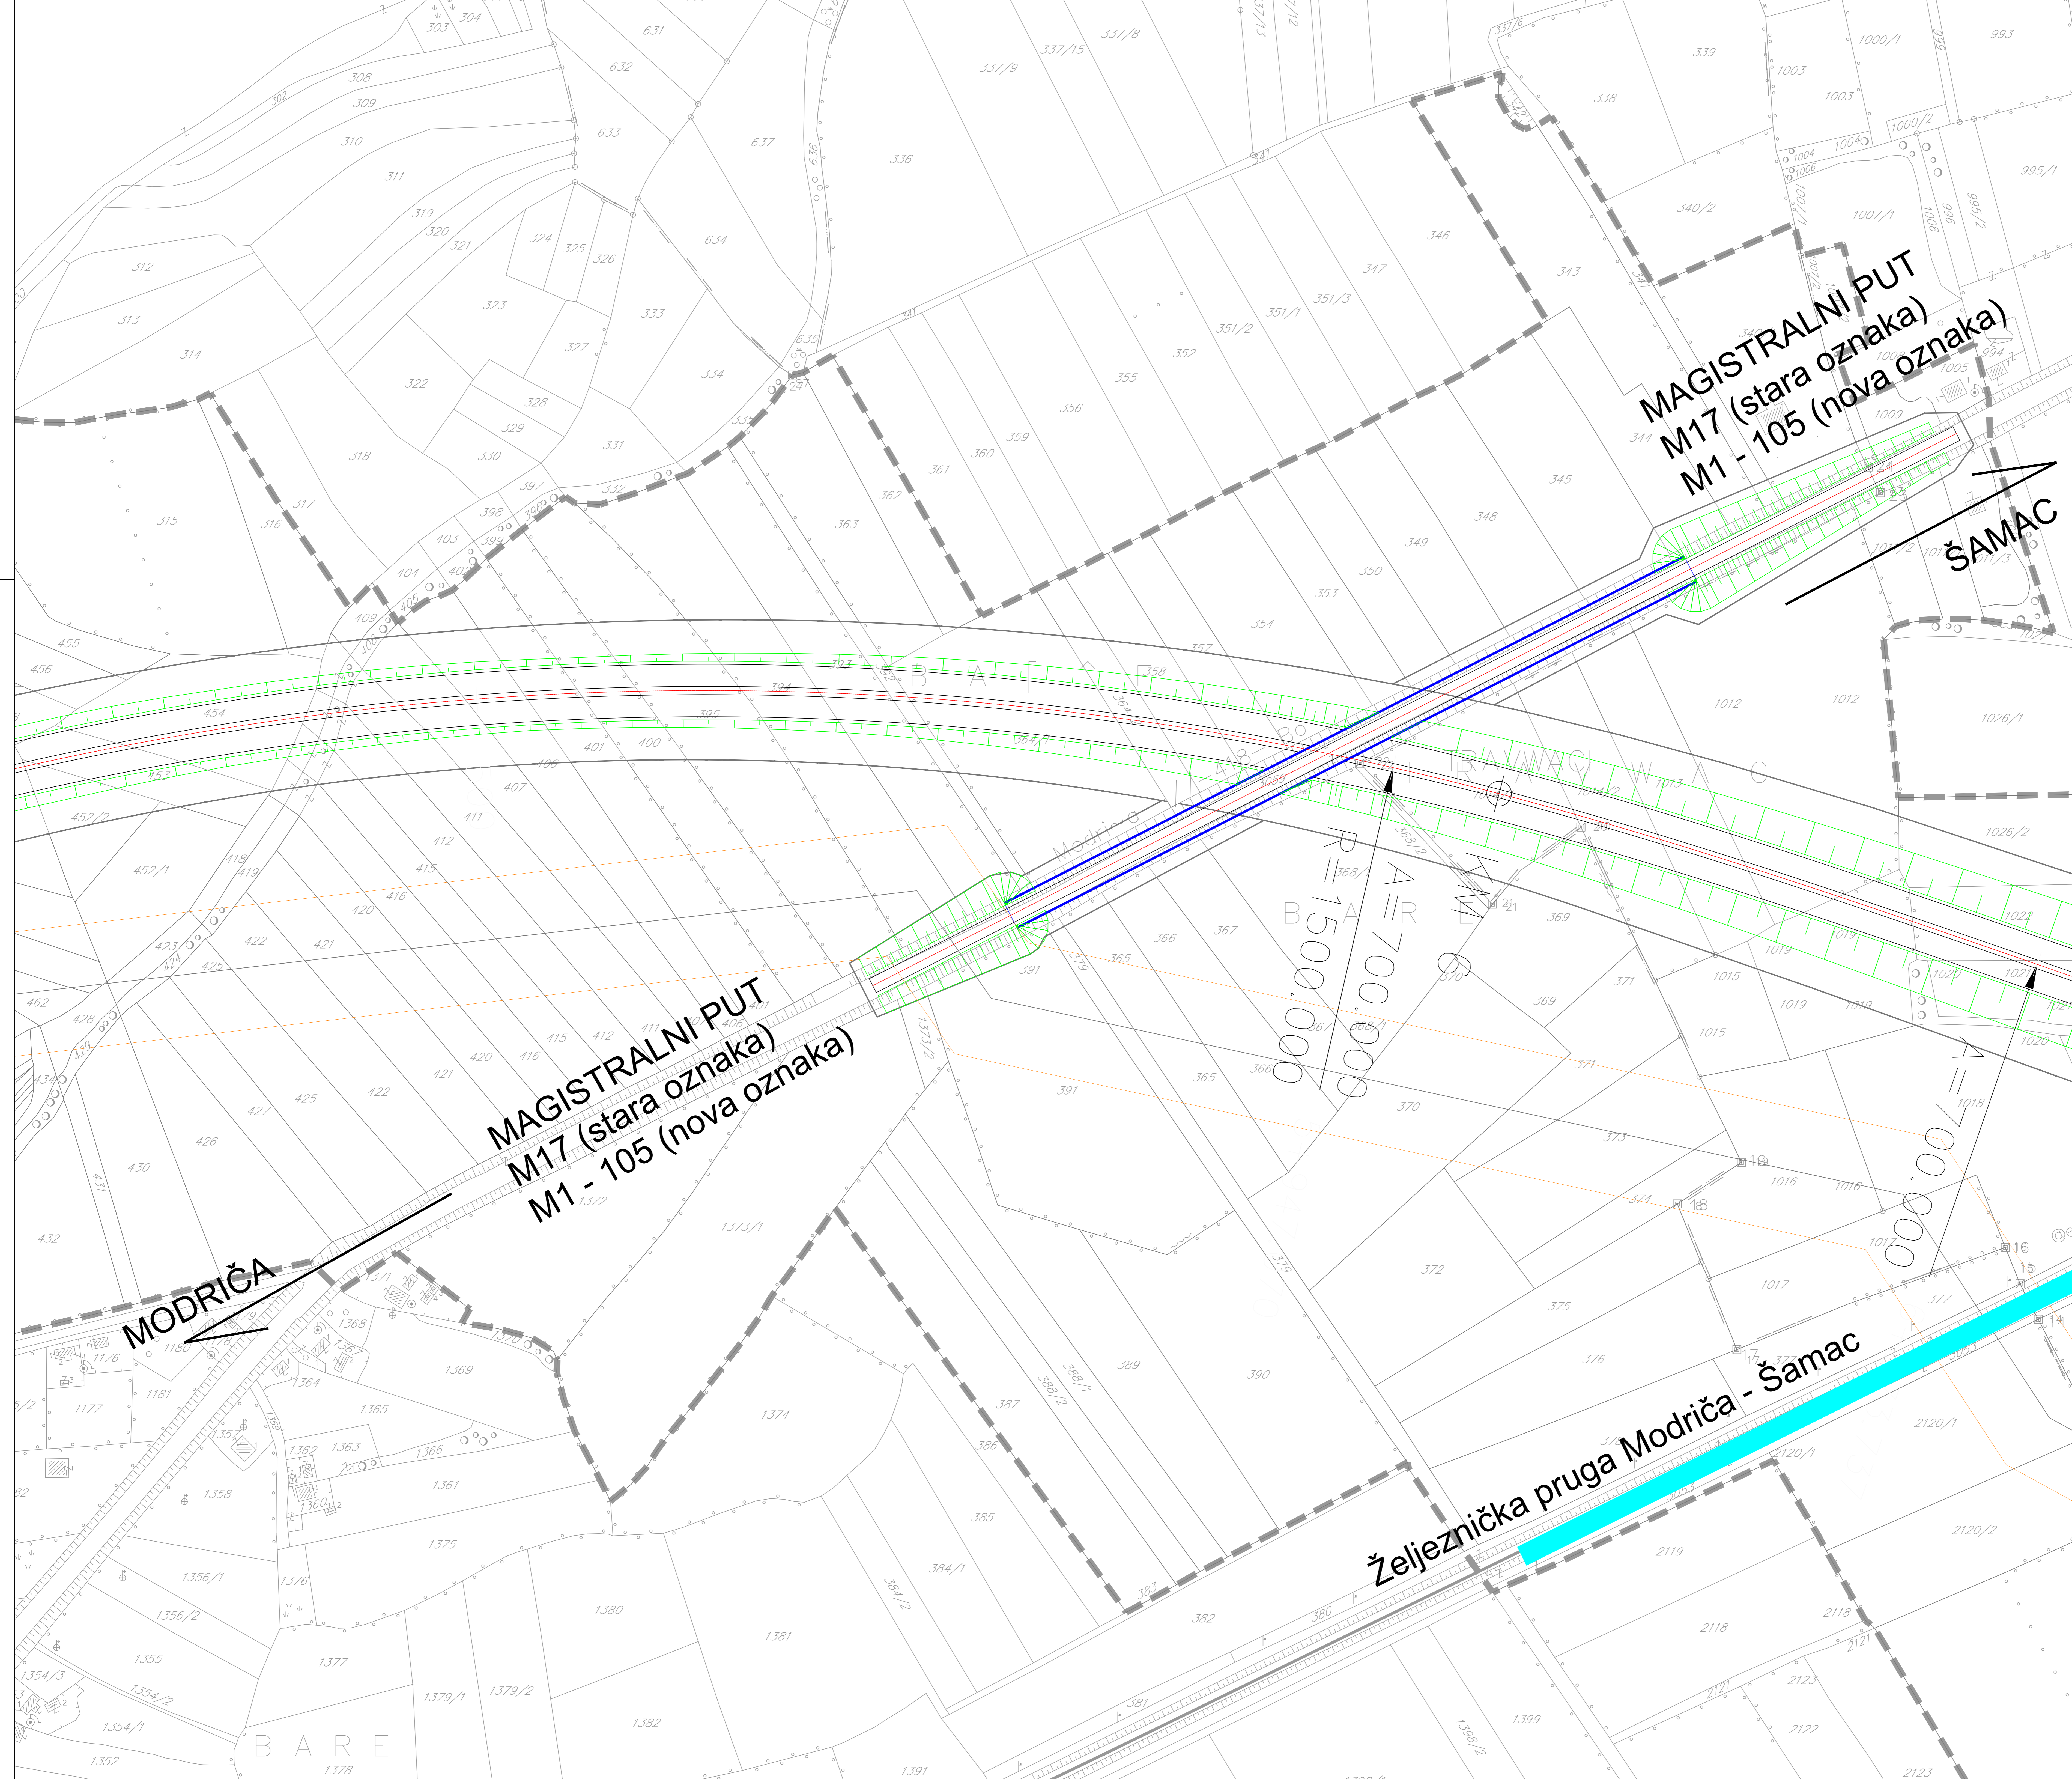

ПЛАН САОБРАЋАЈА

ЛЕГЕНДА:

	ГРАНИЦА ОБУХВАТА ПЛАНА
	ОСОВИНА АУТОПУТА
	КОЛОВОЗ
	СТАЦИОНАРНА АУТОПУТА
	МОСТ
	САОБРАЋАЈНИЦЕ
	ЖЕЉЕЗНИЧКА ПРУГА
	ГАСОВОД

ПЛАН ПАРЦЕЛАЦИЈЕ ЗА АУТО-ПУТ И ГАСОВОД ДИОНИЦЕ ВУКОСАВЉЕ - БРЧКО И БРЧКО - РАЧА, ДИОНИЦА ВУКОСАВЉЕ-БРЧКО, НА ТЕРИТОРИЈИ ОПШТИНЕ МОДРИЧА

ПЛАН САОБРАЋАЈА

ЛЕГЕНДА:

	ГРАНИЦА ОБУХВАТА ПЛАНА
	ОСОВНА АУТОПУТА
	КОЛОВОЗ
	СТАЦИОНАРНА АУТОПУТА
	МОСТ
	САОБРАЋАЈНИЦЕ
	ЖЕЉЕЗНИЧКА ПРУГА
	ГАСОВОД

ПЛАН ПАРЦЕЛАЦИЈЕ ЗА АУТО-ПУТ И ГАСОВОД ДИОНИЦЕ ВУКОСАВЉЕ - БРЧКО И БРЧКО - РАЧА, ДИОНИЦА ВУКОСАВЉЕ-БРЧКО, НА ТЕРИТОРИЈИ ОПШТИНЕ МОДРИЧА

ПЛАН САОБРАЋАЈА

ЛЕГЕНДА:

	ГРАНИЦА ОБУХВАТА ПЛАНА
	ОСОВИНА АУТОПУТА
	КОЛОВОЗ
	СТАЦИОНАЖА АУТОПУТА
	МОСТ
	САОБРАЋАЈНИЦЕ
	ЖЕЉЕЗНИЧКА ПРУГА
	ГАСОВОД

Željeznička pruga Modriča - Šamac

Željeznička pruga Modriča - Šamac