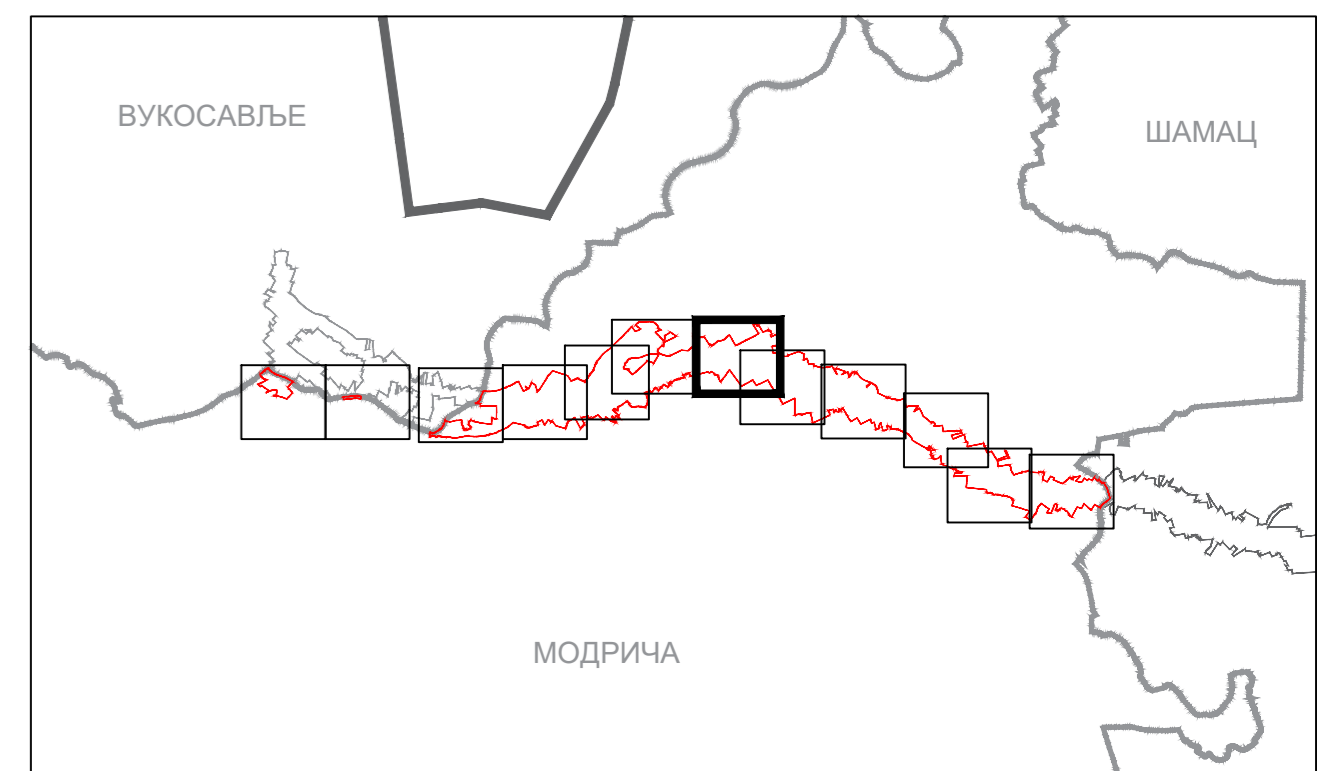

ПЛАН САОБРАЋАЈА

ЛЕГЕНДА:

	ГРАНИЦА ОБУХВАТА ПЛАНА
	ОСОВИНА АУТОПУТА
	КОЛОВОЗ
	СТАЦИОНАРНА АУТОПУТА
	МОСТ
	САОБРАЋАЈНИЦЕ
	ЖЕЉЕЗНИЧКА ПРУГА
	ГАСОВОД

ПЛАН ПАРЦЕЛАЦИЈЕ ЗА АУТО-ПУТ И ГАСОВОД ДИОНИЦЕ ВУКОСАВЉЕ - БРЧКО И БРЧКО - РАЧА, ДИОНИЦА ВУКОСАВЉЕ-БРЧКО, НА ТЕРИТОРИЈИ ОПШТИНЕ МОДРИЧА

ПЛАН САОБРАЋАЈА

ЛЕГЕНДА:

	ГРАНИЦА ОБУХВАТА ПЛАНА
	ОСОВНА АУТОПУТА
	КОЛОВОЗ
	СТАЦИОНАРНА АУТОПУТА
	МОСТ
	САОБРАЋАЈНИЦЕ
	ЖЕЉЕЗНИЧКА ПРУГА
	ГАСОВОД

ПЛАН ПАРЦЕЛАЦИЈЕ ЗА АУТО-ПУТ И ГАСОВОД ДИОНИЦЕ ВУКОСАВЉЕ - БРЧКО И БРЧКО - РАЧА, ДИОНИЦА ВУКОСАВЉЕ-БРЧКО, НА ТЕРИТОРИЈИ ОПШТИНЕ МОДРИЧА

ПЛАН САОБРАЋАЈА

ЛЕГЕНДА:

	ГРАНИЦА ОБУХВАТА ПЛАНА
	ОСОВИНА АУТОПУТА
	КОЛОВОЗ
	СТАЦИОНАЖА АУТОПУТА
	МОСТ
	САОБРАЋАЈНИЦЕ
	ЖЕЉЕЗНИЧКА ПРУГА
	ГАСОВОД

Željeznička pruga Modriča - Šamac

Željeznička pruga Modriča - Šamac

ПЛАН САОБРАЋАЈА

ЛЕГЕНДА:

	ГРАНИЦА ОБУХВАТА ПЛАНА
	ОСОВНА АУТОПУТА
	КОЛОВОЗ
	СТАЦИОНАЖА АУТОПУТА
	МОСТ
	САОБРАЋАЈНИЦЕ
	ЖЕЉЕЗНИЧКА ПРУГА
	ГАСОВОД