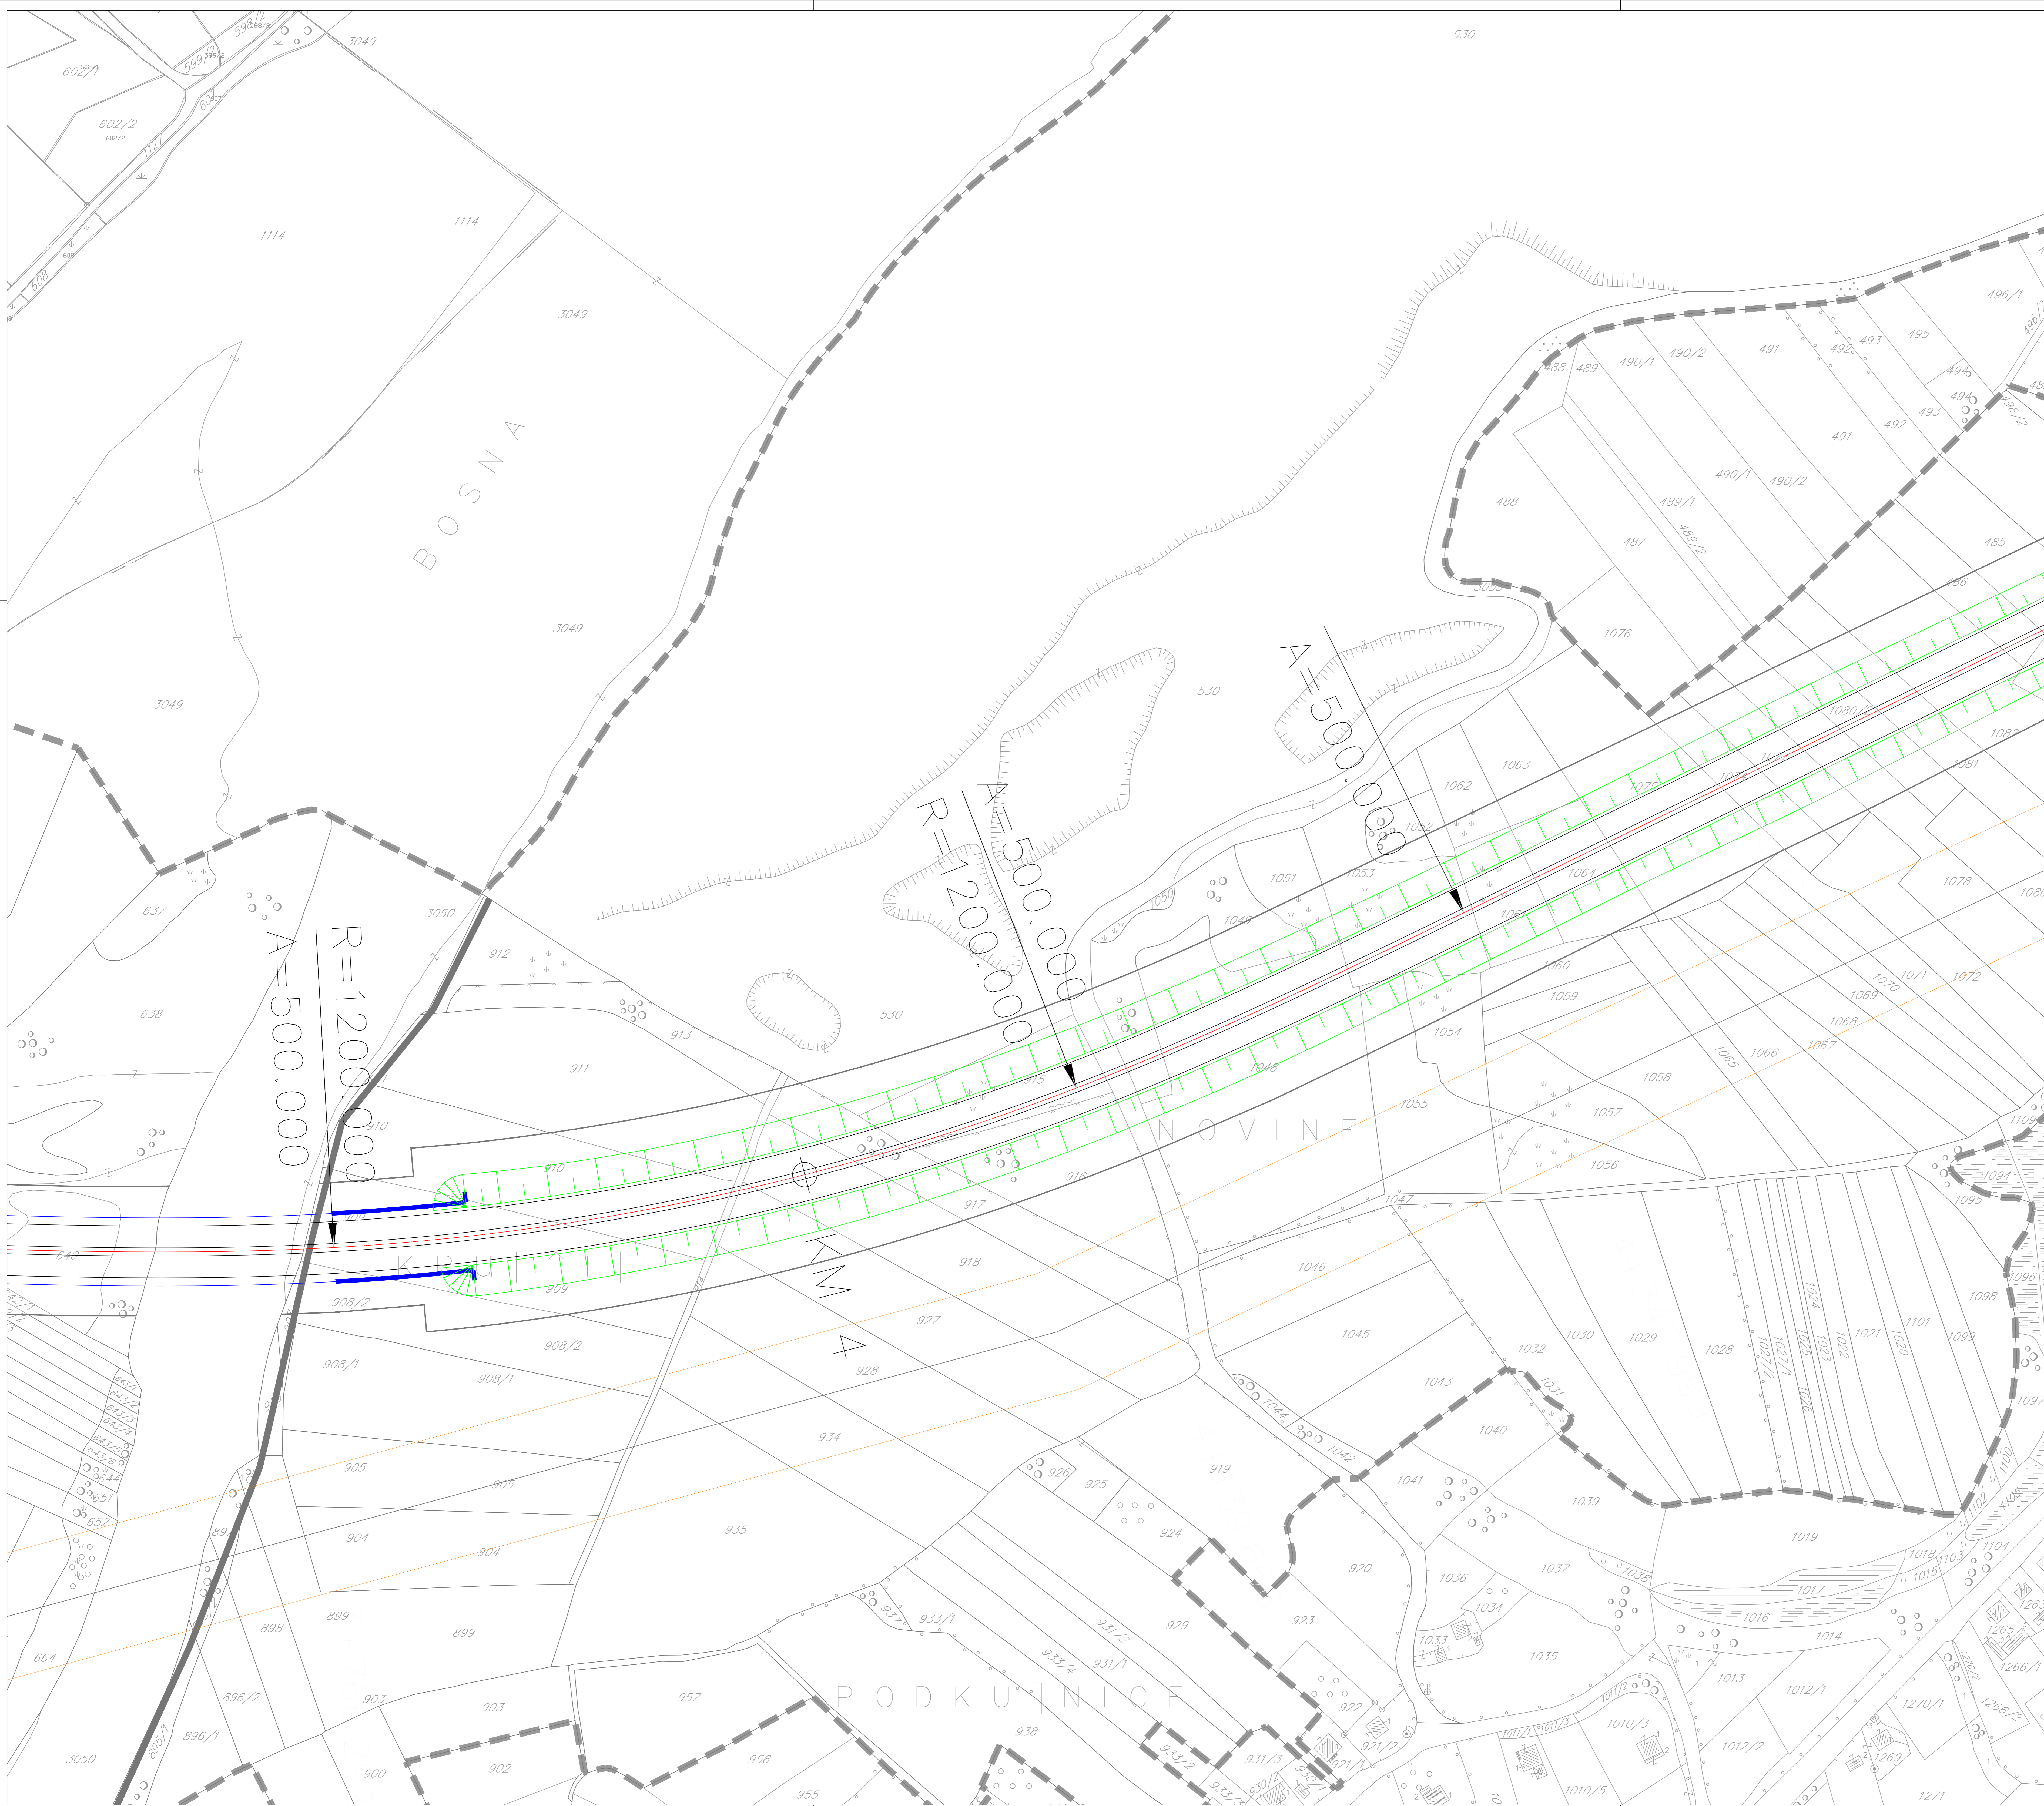

Baza za održavanje
Road maintenance base

ПЛАН ПАРЦЕЛАЦИЈЕ ЗА АУТО-ПУТ И ГАСОВОД ДИОНИЦЕ
ВУКОСАВЉЕ - БРЧКО И БРЧКО - РАЧА,
ДИОНИЦА ВУКОСАВЉЕ-БРЧКО,
НА ТЕРИТОРИЈИ ОПШТИНЕ МОДРИЧА

ПЛАН САОБРАЋАЈА

ЛЕГЕНДА:

	ГРАНИЦА ОБУХВАТА ПЛАНА
	ОСОВИНА АУТОПУТА
	КОЛОВОЗ
	СТАЦИОНАРНА АУТОПУТА
	МОСТ
	САОБРАЋАЈНИЦЕ
	ЖЕЉЕЗНИЧКА ПРУГА
	ГАСОВОД

ПЛАН САОБРАЋАЈА

ЛЕГЕНДА:	
	ГРАНИЦА ОБУХВАТА ПЛАНА
	ОСОВИНА АУТОПУТА
	КОЛОВОЗ
	СТАЦИОНАРНА АУТОПУТА
	МОСТ
	САОБРАЋАНИЦЕ
	ЖЕЉЕЗНИЧКА ПРУГА
	ГАСОВОД

ПЛАН ПАРЦЕЛАЦИЈЕ ЗА АУТО-ПУТ И ГАСОВОД ДИОНИЦЕ ВУКОСАВЉЕ - БРЧКО И БРЧКО - РАЧА, ДИОНИЦА ВУКОСАВЉЕ-БРЧКО, НА ТЕРИТОРИЈИ ОПШТИНЕ МОДРИЧА

ПЛАН САОБРАЋАЈА

ЛЕГЕНДА:

	ГРАНИЦА ОБУХВАТА ПЛАНА
	ОСОВИНА АУТОПУТА
	КОЛОВОЗ
	СТАЦИОНАРНА АУТОПУТА
	МОСТ
	САОБРАЋАЈНИЦЕ
	ЖЕЉЕЗНИЧКА ПРУГА
	ГАСОВОД

ПЛАН ПАРЦЕЛАЦИЈЕ ЗА АУТО-ПУТ И ГАСОВОД ДИОНИЦЕ ВУКОСАВЉЕ - БРЧКО И БРЧКО - РАЧА, ДИОНИЦА ВУКОСАВЉЕ-БРЧКО, НА ТЕРИТОРИЈИ ОПШТИНЕ МОДРИЧА