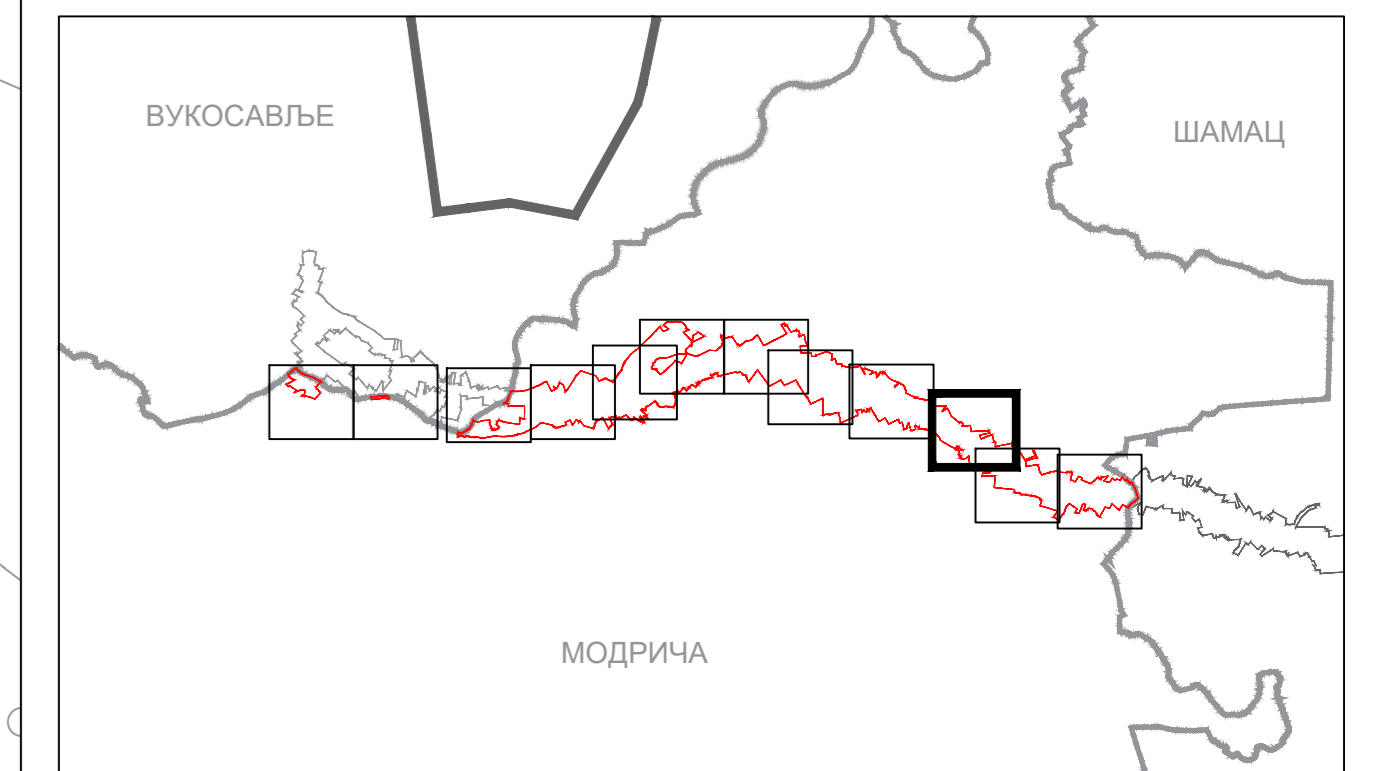

ПЛАН ПАРЦЕЛАЦИЈЕ ЗА АУТО-ПУТ И ГАСОВОД ДИОНИЦЕ ВУКОСАВЉЕ - БРЧКО И БРЧКО - РАЧА, ДИОНИЦА ВУКОСАВЉЕ-БРЧКО, НА ТЕРИТОРИЈИ ОПШТИНЕ МОДРИЧА

ПЛАН САОБРАЋАЈА

ЛЕГЕНДА:	
	ГРАНИЦА ОБУХВАТА ПЛАНА
	ОСОВИНА АУТОПУТА
	КОЛОВОЗ
	СТАЦИОНАРНА АУТОПУТА
	МОСТ
	САОБРАЋАНИЦЕ
	ЖЕЉЕЗНИЧКА ПРУГА
	ГАСОВОД

ПРИЛОГ БР. 8.8.
РАЗМЈЕРА: 1:1000
Јун, 2020.

ПЛАН ПАРЦЕЛАЦИЈЕ ЗА АУТО-ПУТ И ГАСОВОД ДИОНИЦЕ ВУКОСАВЉЕ - БРЧКО И БРЧКО - РАЧА, ДИОНИЦА ВУКОСАВЉЕ-БРЧКО, НА ТЕРИТОРИЈИ ОПШТИНЕ МОДРИЧА

ПЛАН САОБРАЋАЈА

ЛЕГЕНДА:

	ГРАНИЦА ОБУХВАТА ПЛАНА
	ОСОВНА АУТОПУТА
	КОЛОВОЗ
	СТАЦИОНАРНА АУТОПУТА
	МОСТ
	САОБРАЋАЈНИЦЕ
	ЖЕЉЕЗНИЧКА ПРУГА
	ГАСОВОД

ПРИЛОГ БР. 8.9.
 РАЗМЈЕРА: 1:1000
 Јун, 2020.

ПЛАН ПАРЦЕЛАЦИЈЕ ЗА АУТО-ПУТ И ГАСОВОД ДИОНИЦЕ ВУКОСАВЉЕ - БРЧКО И БРЧКО - РАЧА, ДИОНИЦА ВУКОСАВЉЕ-БРЧКО, НА ТЕРИТОРИЈИ ОПШТИНЕ МОДРИЧА

ПЛАН САОБРАЋАЈА

ЛЕГЕНДА:

	ГРАНИЦА ОБУХВАТА ПЛАНА
	ОСОВНА АУТОПУТА
	КОЛОВОЗ
	СТАЦИОНАЖА АУТОПУТА
	МОСТ
	САОБРАЋАЈНИЦЕ
	ЖЕЉЕЗНИЧКА ПРУГА
	ГАСОВОД