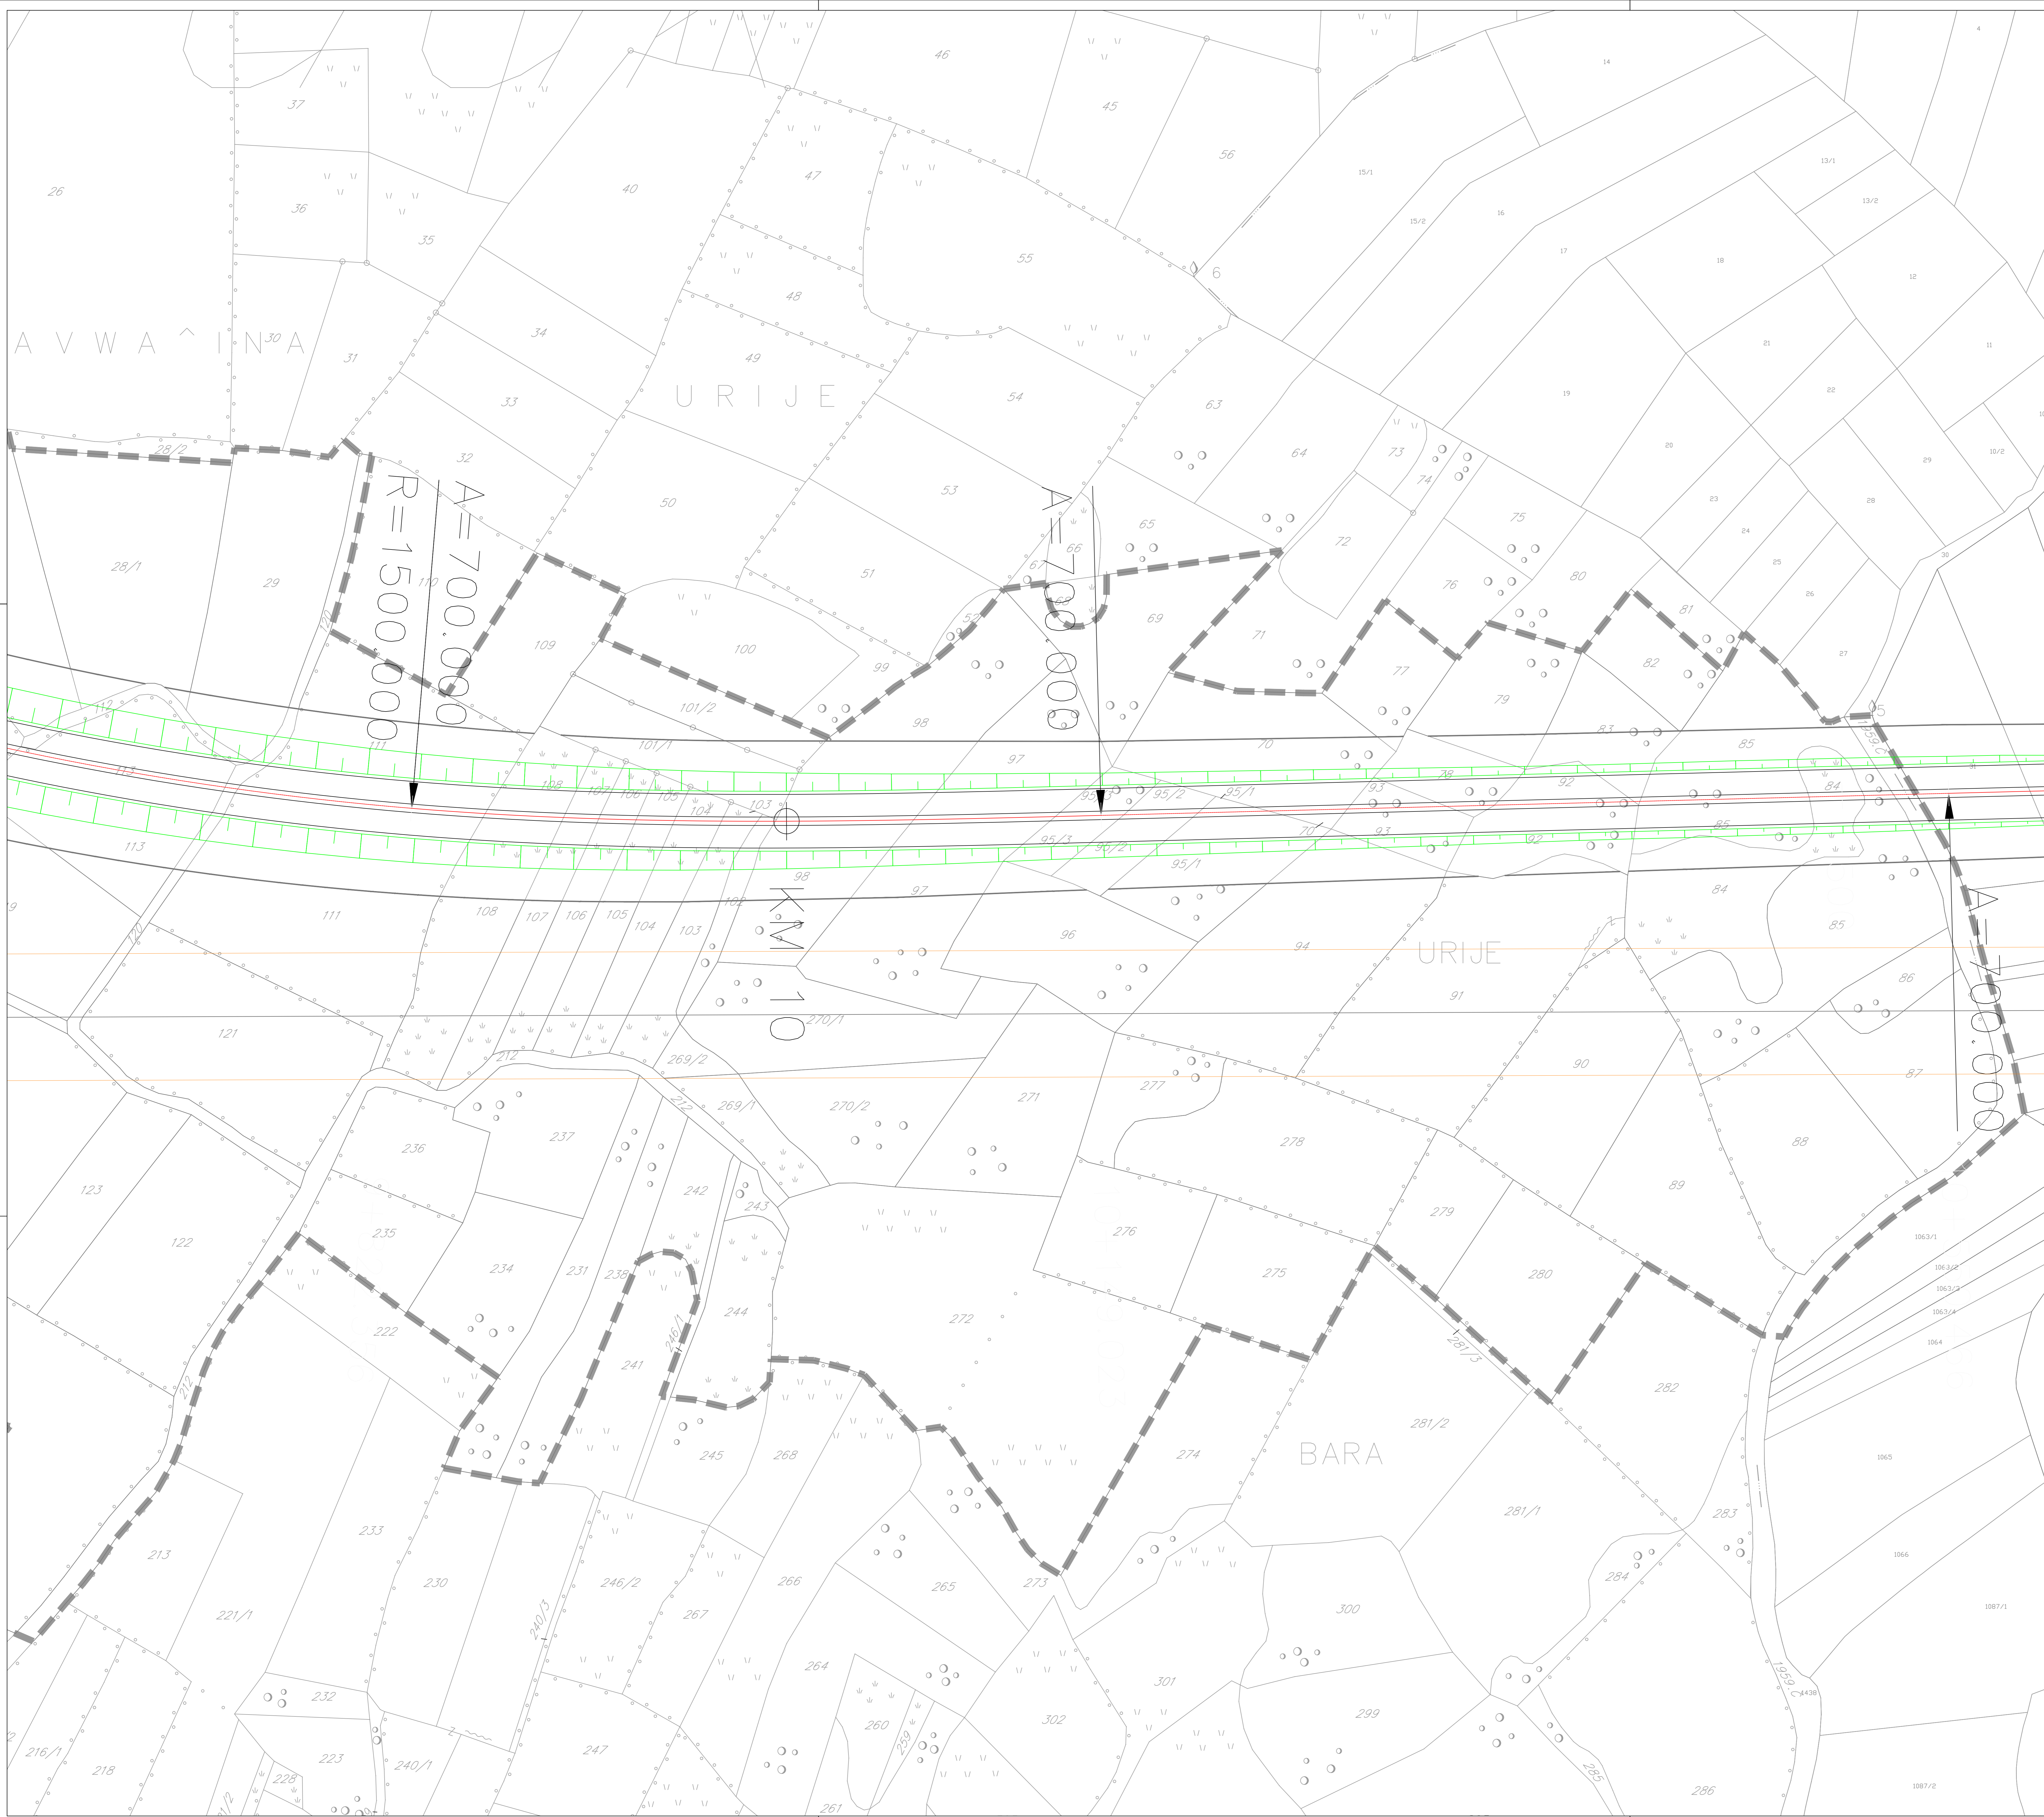

ПЛАН ПАРЦЕЛАЦИЈЕ ЗА АУТО-ПУТ И ГАСОВОД ДИОНИЦЕ ВУКОСАВЉЕ - БРЧКО И БРЧКО - РАЧА, ДИОНИЦА ВУКОСАВЉЕ-БРЧКО, НА ТЕРИТОРИЈИ ОПШТИНЕ МОДРИЧА

ПЛАН САОБРАЋАЈА

ЛЕГЕНДА:

	ГРАНИЦА ОБУХВАТА ПЛАНА
	ОСОВНА АУТОПУТА
	КОЛОВОЗ
	СТАЦИОНАЖА АУТОПУТА
	МОСТ
	САОБРАЋАЈНИЦЕ
	ЖЕЉЕЗНИЧКА ПРУГА
	ГАСОВОД