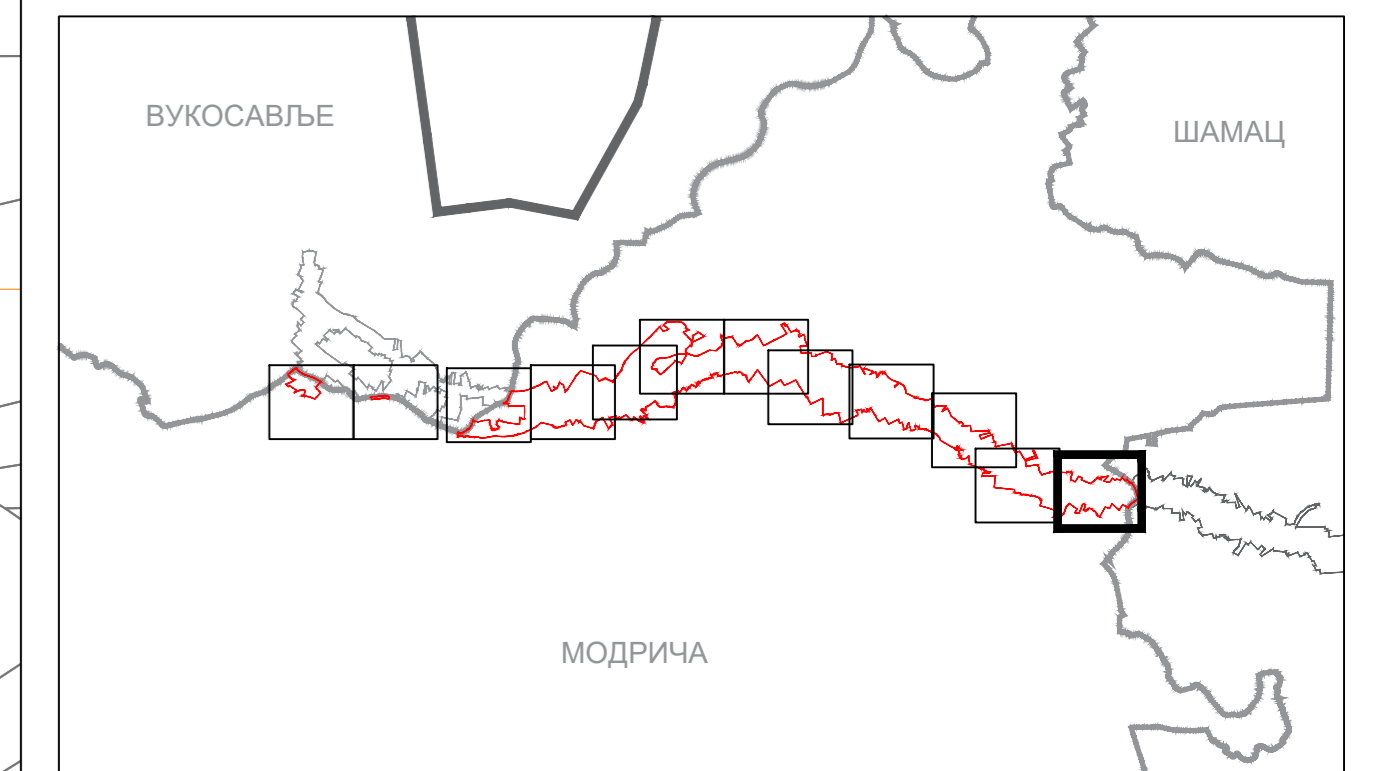

	ГРАНИЦА ОБУХВАТА ПЛАНА
	ОСОВНА АУТОПУТА
	КОЛОВОЗ
	СТАЦИОНАРНА АУТОПУТА
	МОСТ
	САОБРАЋАЈНИЦЕ
	ЖЕЉЕЗНИЧКА ПРУГА
	ГАСОВОД

ПРИЛОГ БР. 8.9.
 РАЗМЈЕРА: 1:1000
 Јун, 2020.

ПЛАН ПАРЦЕЛАЦИЈЕ ЗА АУТО-ПУТ И ГАСОВОД ДИОНИЦЕ ВУКОСАВЉЕ - БРЧКО И БРЧКО - РАЧА, ДИОНИЦА ВУКОСАВЉЕ-БРЧКО, НА ТЕРИТОРИЈИ ОПШТИНЕ МОДРИЧА

ПЛАН САОБРАЋАЈА

ЛЕГЕНДА:

	ГРАНИЦА ОБУХВАТА ПЛАНА
	ОСОВИНА АУТОПУТА
	КОЛОВОЗ
	СТАЦИОНАРНА АУТОПУТА
	МОСТ
	САОБРАЋАЈНИЦЕ
	ЖЕЉЕЗНИЧКА ПРУГА
	ГАСОВОД

ПРИЛОГ БР. 8.10.
 РАЗМЈЕРА: 1:1000
 Јун, 2020.

ПЛАН ПАРЦЕЛАЦИЈЕ ЗА АУТО-ПУТ И ГАСОВОД ДИОНИЦЕ ВУКОСАВЉЕ - БРЧКО И БРЧКО - РАЧА, ДИОНИЦА ВУКОСАВЉЕ-БРЧКО, НА ТЕРИТОРИЈИ ОПШТИНЕ МОДРИЧА

ПЛАН САОБРАЋАЈА

ЛЕГЕНДА:

	ГРАНИЦА ОБУХВАТА ПЛАНА
	ОСОВНА АУТОПУТА
	КОЛОВОЗ
	СТАЦИОНАРНА АУТОПУТА
	МОСТ
	САОБРАЋАНИЦЕ
	ЖЕЉЕЗНИЧКА ПРУГА
	ГАСОВОД

ПЛАН ПАРЦЕЛАЦИЈЕ ЗА АУТО-ПУТ И ГАСОВОД ДИОНИЦЕ ВУКОСАВЉЕ - БРЧКО И БРЧКО - РАЧА, ДИОНИЦА ВУКОСАВЉЕ-БРЧКО, НА ТЕРИТОРИЈИ ОПШТИНЕ МОДРИЧА

ПЛАН САОБРАЋАЈА

ЛЕГЕНДА:

	ГРАНИЦА ОБУХВАТА ПЛАНА
	ОСОВНА АУТОПУТА
	КОЛОВОЗ
	СТАЦИОНАЖА АУТОПУТА
	МОСТ
	САОБРАЋАЈНИЦЕ
	ЖЕЉЕЗНИЧКА ПРУГА
	ГАСОВОД