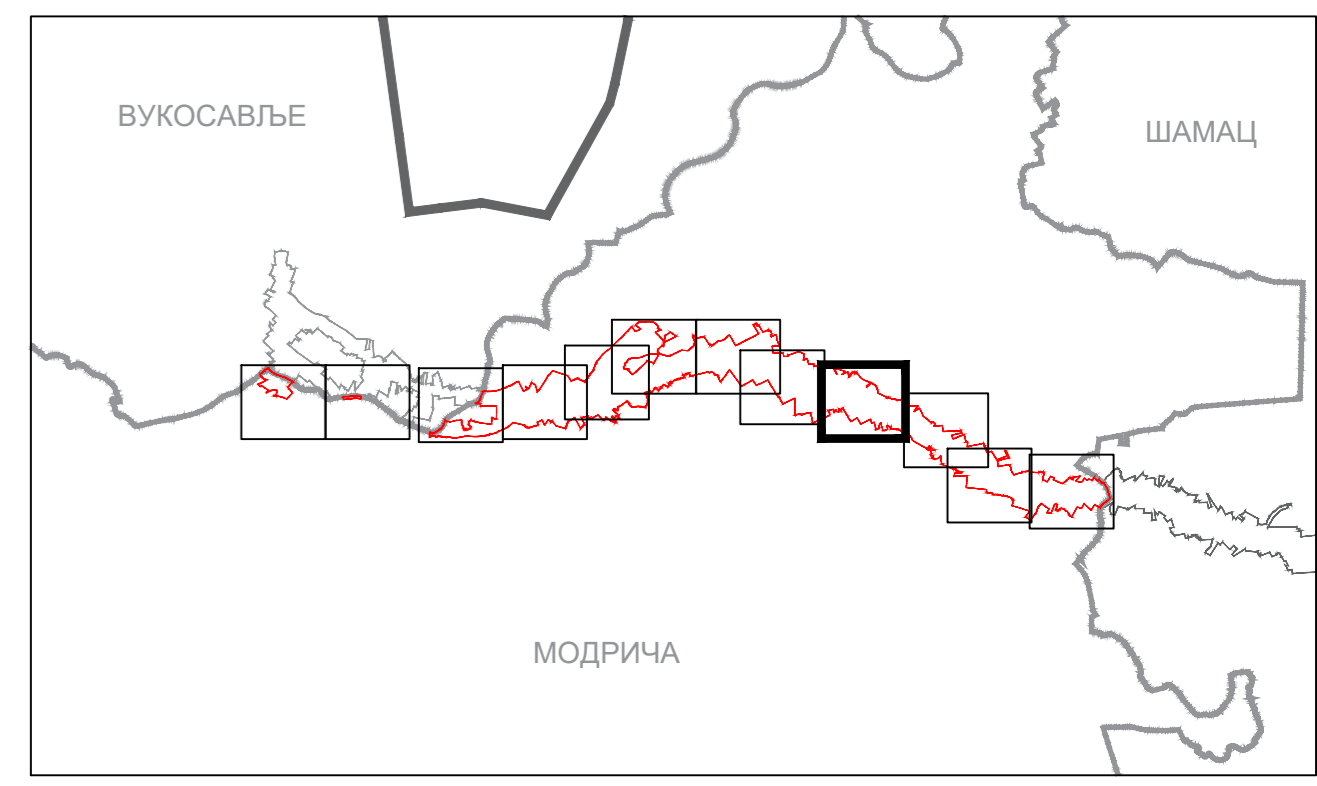

ПЛАН ПАРЦЕЛАЦИЈЕ ЗА АУТО-ПУТ И ГАСОВОД ДИОНИЦЕ ВУКОСАВЉЕ - БРЧКО И БРЧКО - РАЧА, ДИОНИЦА ВУКОСАВЉЕ-БРЧКО, НА ТЕРИТОРИЈИ ОПШТИНЕ МОДРИЧА

ПЛАН САОБРАЋАЈА

ЛЕГЕНДА:

	ГРАНИЦА ОБУХВАТА ПЛАНА
	ОСОВНА АУТОПУТА
	КОЛОВОЗ
	СТАЦИОНАРНА АУТОПУТА
	МОСТ
	САОБРАЋАЈНИЦЕ
	ЖЕЉЕЗНИЧКА ПРУГА
	ГАСОВОД

ПРИЛОГ БР. 8.9.
РАЗМЈЕРА: 1:1000
Јун, 2020.