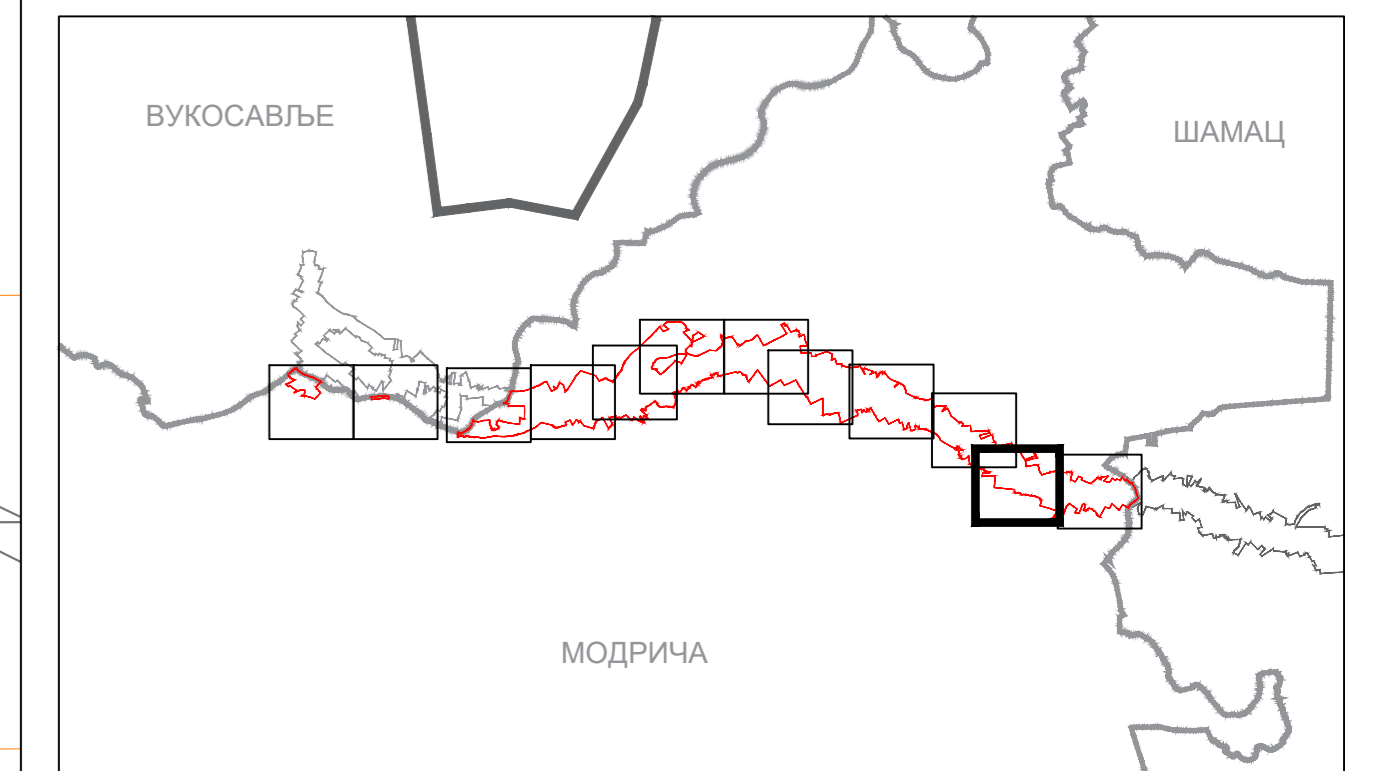

	ГРАНИЦА ОБУХВАТА ПЛАНА
	ОСОВНА АУТОПУТА
	КОЛОВОЗ
	СТАЦИОНАРНА АУТОПУТА
	МОСТ
	САОБРАЋАЈНИЦЕ
	ЖЕЉЕЗНИЧКА ПРУГА
	ГАСОВОД

ПРИЛОГ БР. 8.9.
 РАЗМЈЕРА: 1:1000
 Јун, 2020.

ПЛАН ПАРЦЕЛАЦИЈЕ ЗА АУТО-ПУТ И ГАСОВОД ДИОНИЦЕ ВУКОСАВЉЕ - БРЧКО И БРЧКО - РАЧА, ДИОНИЦА ВУКОСАВЉЕ-БРЧКО, НА ТЕРИТОРИЈИ ОПШТИНЕ МОДРИЧА

ПЛАН САОБРАЋАЈА

ЛЕГЕНДА:

	ГРАНИЦА ОБУХВАТА ПЛАНА
	ОСОВИНА АУТОПУТА
	КОЛОВОЗ
	СТАЦИОНАРНА АУТОПУТА
	МОСТ
	САОБРАЋАЈНИЦЕ
	ЖЕЉЕЗНИЧКА ПРУГА
	ГАСОВОД

ПРИЛОГ БР. 8.10.
 РАЗМЈЕРА: 1:1000
 Јун, 2020.

ПЛАН ПАРЦЕЛАЦИЈЕ ЗА АУТО-ПУТ И ГАСОВОД ДИОНИЦЕ ВУКОСАВЉЕ - БРЧКО И БРЧКО - РАЧА, ДИОНИЦА ВУКОСАВЉЕ-БРЧКО, НА ТЕРИТОРИЈИ ОПШТИНЕ МОДРИЧА

ПЛАН САОБРАЋАЈА

ЛЕГЕНДА:

	ГРАНИЦА ОБУХВАТА ПЛАНА
	ОСОВНА АУТОПУТА
	КОЛОВОЗ
	СТАЦИОНАЖА АУТОПУТА
	МОСТ
	САОБРАЋАЈНИЦЕ
	ЖЕЉЕЗНИЧКА ПРУГА
	ГАСОВОД