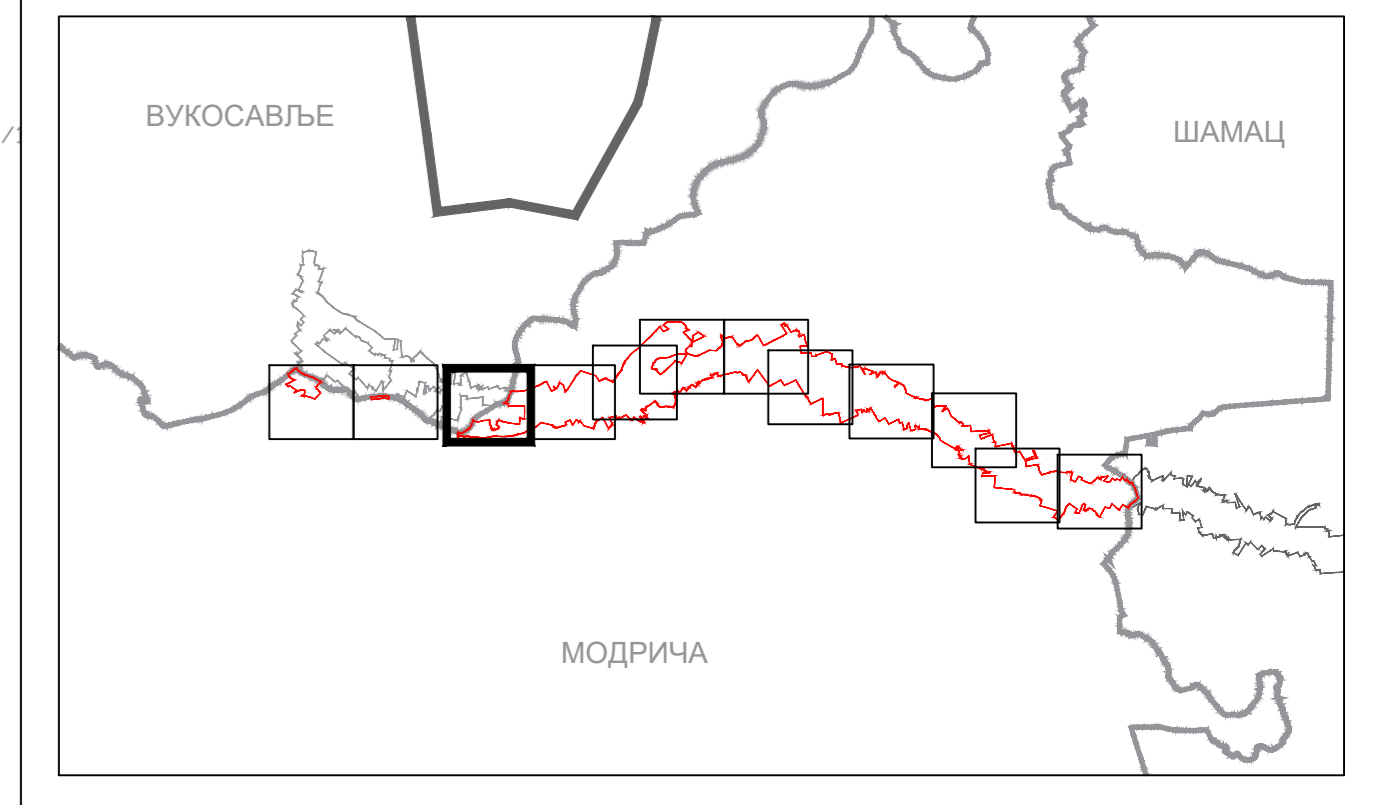

ПЛАН САОБРАЋАЈА

ЛЕГЕНДА:	
	ГРАНИЦА ОБУХВАТА ПЛАНА
	ОСОВИНА АУТОПУТА
	КОЛОВОЗ
	СТАЦИОНАРНА АУТОПУТА
	МОСТ
	САОБРАЋАНИЦЕ
	ЖЕЉЕЗНИЧКА ПРУГА
	ГАСОВОД

ПЛАН ПАРЦЕЛАЦИЈЕ ЗА АУТО-ПУТ И ГАСОВОД ДИОНИЦЕ ВУКОСАВЉЕ - БРЧКО И БРЧКО - РАЧА, ДИОНИЦА ВУКОСАВЉЕ-БРЧКО, НА ТЕРИТОРИЈИ ОПШТИНЕ МОДРИЧА

ПЛАН САОБРАЋАЈА

ЛЕГЕНДА:

	ГРАНИЦА ОБУХВАТА ПЛАНА
	ОСОВИНА АУТОПУТА
	КОЛОВОЗ
	СТАЦИОНАЖА АУТОПУТА
	МОСТ
	САОБРАЋАЈНИЦЕ
	ЖЕЉЕЗНИЧКА ПРУГА
	ГАСОВОД

Željeznička pruga Modriča - Šamac

Željeznička pruga Modriča - Šamac

ПЛАН САОБРАЋАЈА

ЛЕГЕНДА:

	ГРАНИЦА ОБУХВАТА ПЛАНА
	ОСОВНА АУТОПУТА
	КОЛОВОЗ
	СТАЦИОНАРНА АУТОПУТА
	МОСТ
	САОБРАЋАНИЦЕ
	ЖЕЉЕЗНИЧКА ПРУГА
	ГАСОВОД

ПЛАН ПАРЦЕЛАЦИЈЕ ЗА АУТО-ПУТ И ГАСОВОД ДИОНИЦЕ ВУКОСАВЉЕ - БРЧКО И БРЧКО - РАЧА, ДИОНИЦА ВУКОСАВЉЕ-БРЧКО, НА ТЕРИТОРИЈИ ОПШТИНЕ МОДРИЧА

ПЛАН САОБРАЋАЈА

ЛЕГЕНДА:

	ГРАНИЦА ОБУХВАТА ПЛАНА
	ОСОВНА АУТОПУТА
	КОЛОВОЗ
	СТАЦИОНАЖА АУТОПУТА
	МОСТ
	САОБРАЋАЈНИЦЕ
	ЖЕЉЕЗНИЧКА ПРУГА
	ГАСОВОД